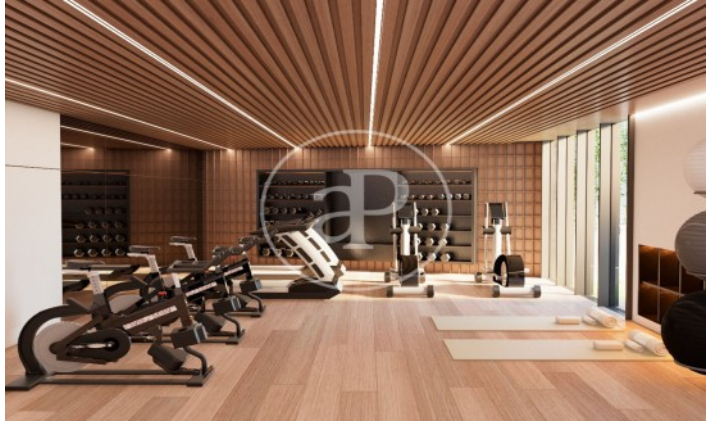

(Nuevos Ministerios - Ríos Rosas)

Ref: ONM2408001