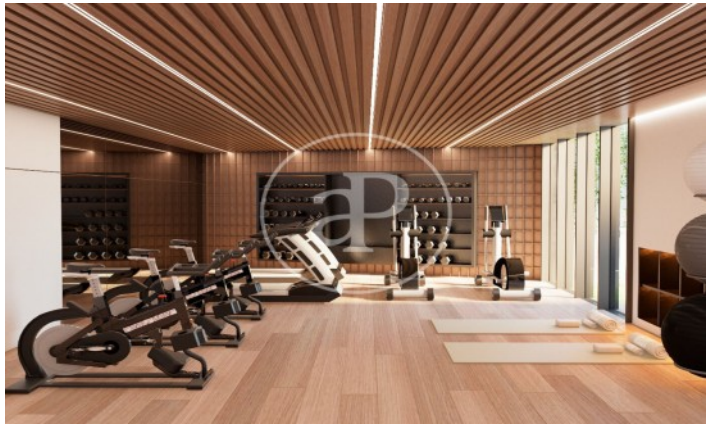

(Nuevos Ministerios - Ríos Rosas)

Ref: ONM2408001