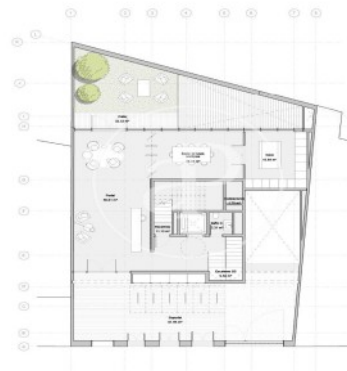

(Nuevos Ministerios - Ríos Rosas)

Ref: ONM2408001