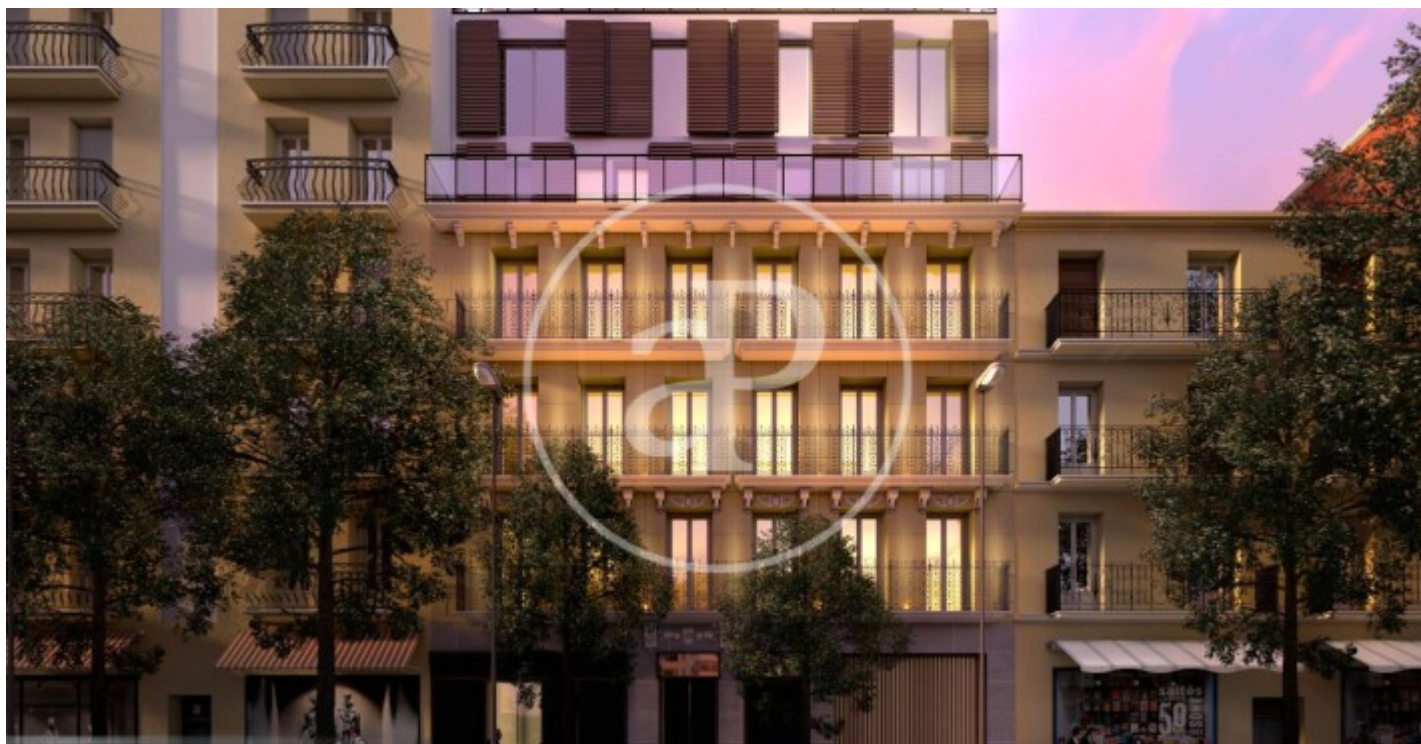

(Nuevos Ministerios - Ríos Rosas)

Ref: ONM2408001

Promoción de Obra Nueva en venta en Chamberí

Exclusivas residencias de lujo en la zona de Chamberí Imponente edificio con fachada protegida y reforma integral en el interior.

Cuenta de 12 viviendas con hermosos acabados y arquitectura de diseño. Los balcones y terrazas dejan que la luz natural recorra las principales zonas. Todos los pisos cuentan con 2 habitaciones con baño en suite, amplios armarios, aseo de cortesía y cocina completamente equipada. Adicionalmente, cada vivienda incluye parking y trastero. Disfruta de las zonas comunes como piscina en la azotea, gimnasio, zona wellness con hidromasaje y cabina de masajes, rooftop, cava de vinos, salón de usos múltiples y jardín.

Ubicado en el distrito de Chamberí, uno de los más exclusivos y con mayor variedad de entretenimiento y gastronomía de todo Madrid. La zona ofrece cercanía a zonas emblemáticas como el centro, o el tradicional barrio de Salamanca. ¿Te imaginas vivir aquí?