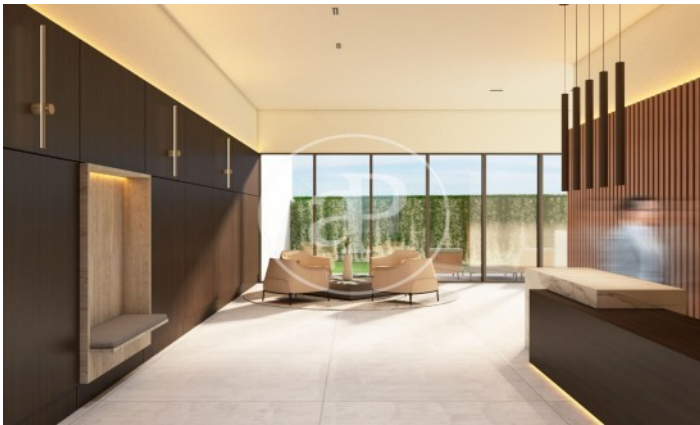

(Nuevos Ministerios - Ríos Rosas)

Ref: ONM2408001