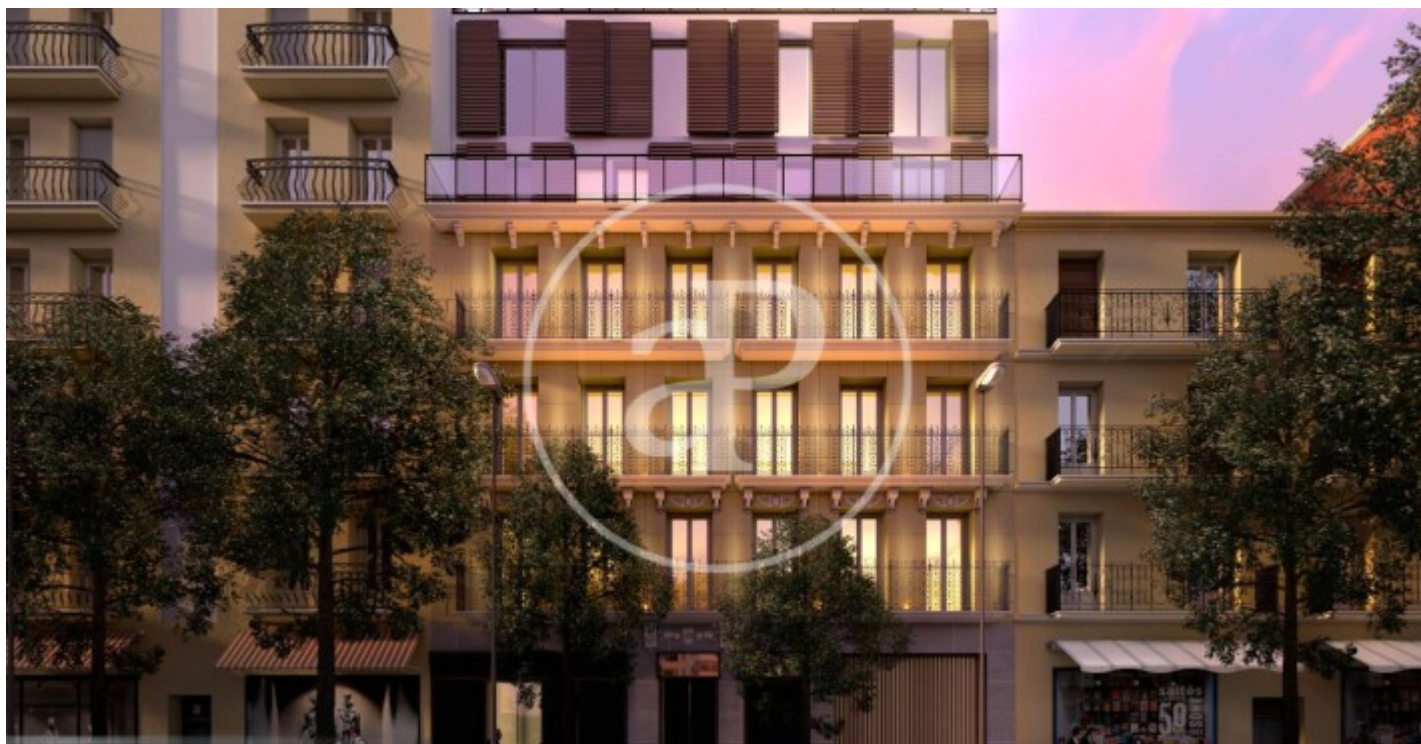

(Nuevos Ministerios - Ríos Rosas)

Ref: ONM2408001

Promoción de Obra Nueva en venta en Chamberí

Exclusivas residencias de lujo en la zona de Chamberí Imponente edificio con fachada protegida y reforma integral en el interior.

Cuenta de 12 viviendas con hermosos acabados y arquitectura de diseño. Los balcones y terrazas dejan que la luz natural recorra las principales zonas. Todos los pisos cuentan con 2 habitaciones con baño en suite, amplios armarios, aseo de cortesía y cocina completamente equipada. Adicionalmente, cada vivienda incluye parking y trastero. Disfruta de las zonas comunes como piscina en la azotea, gimnasio, zona wellness con hidromasaje y cabina de masajes, rooftop, cava de vinos, salón de usos múltiples y jardín.

Ubicado en el distrito de Chamberí, uno de los más exclusivos y con mayor variedad de entretenimiento y gastronomía de todo Madrid. La zona ofrece cercanía a zonas emblemáticas como el centro, o el tradicional barrio de Salamanca. ¿Te imaginas vivir aquí?

Madrid /
Nuevos Ministerios - Ríos Rosas
Unidad 5 B
Finalización Q2 2026

CARACTERÍSTICAS

Superficie 147 m² / 1 m² terraza
2 Dormitorios
2 Baños 1 Aseos

- ✓ Vistas
- ✓ Calefacción
- ✓ Trastero
- ✓ AACC
- ✓ Terraza
- ✓ Patio
- ✓ Piscina
- ✓ Gimnasio
- ✓ Ascensor
- ✓ Vigilancia
- ✓ Conserje
- ✓ Tiene parking