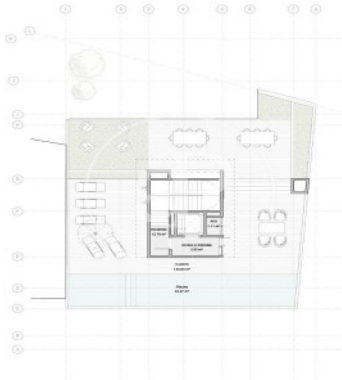

(Nuevos Ministerios - Ríos Rosas)

Ref: ONM2408001