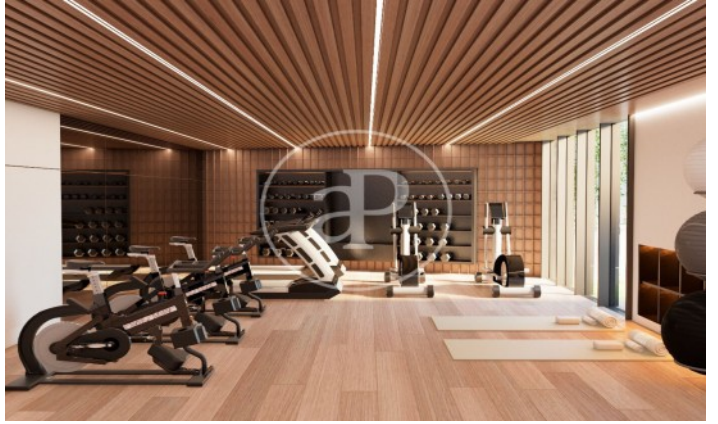

(Nuevos Ministerios - Ríos Rosas)

Ref: ONM2408001