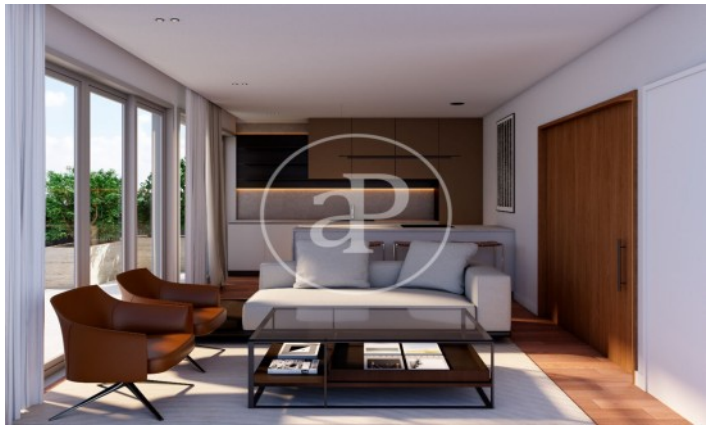

(Nuevos Ministerios - Ríos Rosas)

Ref: ONM2408001