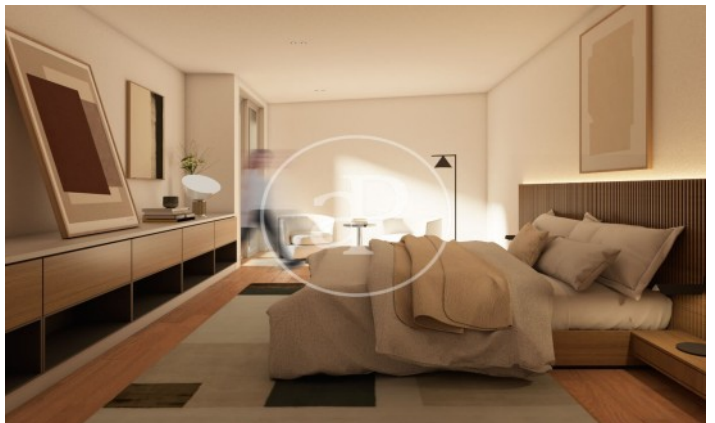

(Nuevos Ministerios - Ríos Rosas)

Ref: ONM2408001