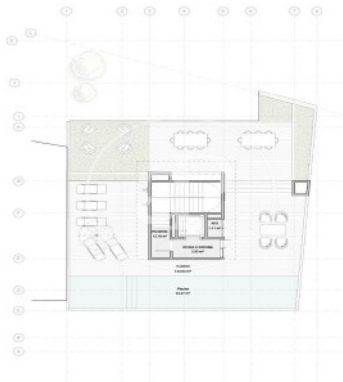

(Nuevos Ministerios - Ríos Rosas)

Ref: ONM2408001