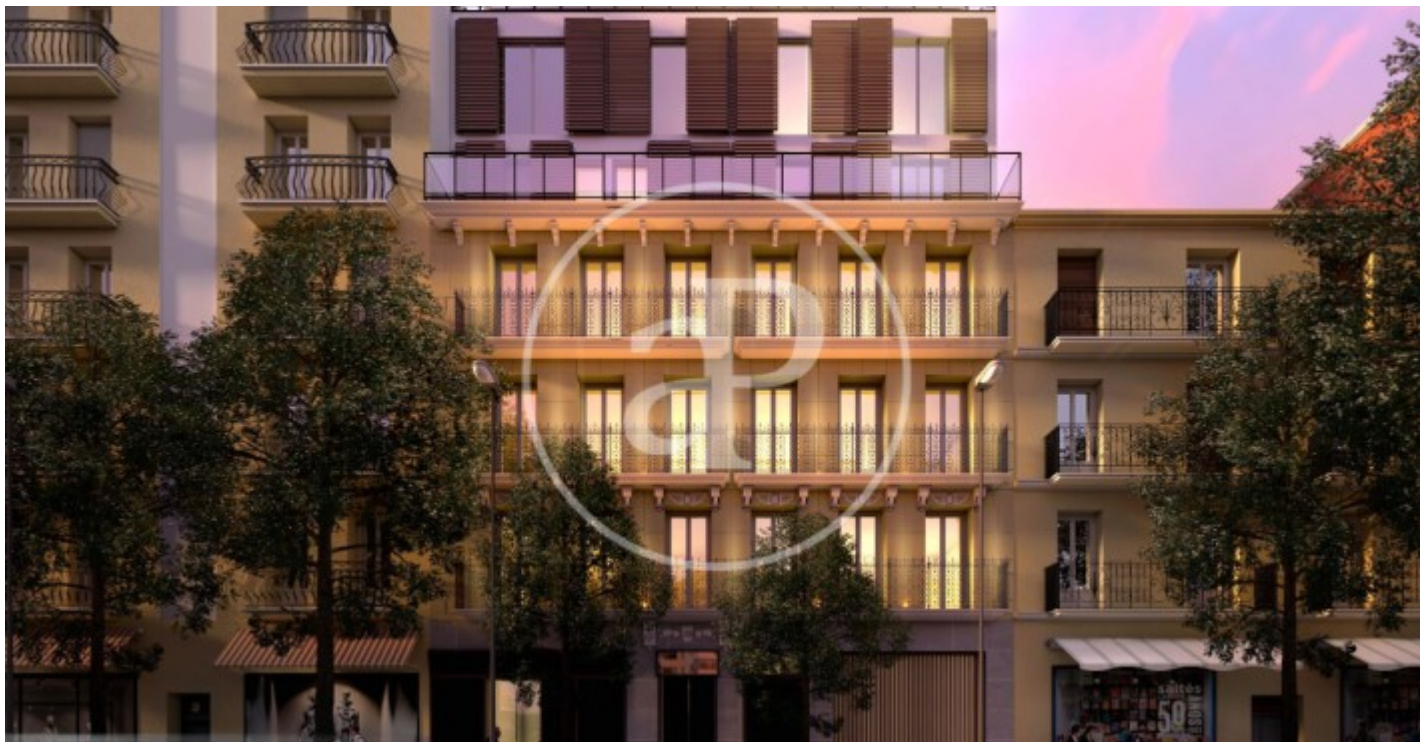

(Nuevos Ministerios - Ríos Rosas)

Ref: ONM2408001

Promoción de Obra Nueva en venta en Chamberí

Exclusivas residencias de lujo en la zona de Chamberí Imponente edificio con fachada protegida y reforma integral en el interior.

Cuenta de 12 viviendas con hermosos acabados y arquitectura de diseño. Los balcones y terrazas dejan que la luz natural recorra las principales zonas. Todos los pisos cuentan con 2 habitaciones con baño en suite, amplios armarios, aseo de cortesía y cocina completamente equipada. Adicionalmente, cada vivienda incluye parking y trastero. Disfruta de las zonas comunes como piscina en la azotea, gimnasio, zona wellness con hidromasaje y cabina de masajes, rooftop, cava de vinos, salón de usos múltiples y jardín.

Ubicado en el distrito de Chamberí, uno de los más exclusivos y con mayor variedad de entretenimiento y gastronomía de todo Madrid. La zona ofrece cercanía a zonas emblemáticas como el centro, o el tradicional barrio de Salamanca. ¿Te imaginas vivir aquí?

Madrid /
Nuevos Ministerios - Ríos Rosas
Unidad 4 B
Finalización Q2 2026

CARACTERÍSTICAS

Superficie 149 m² / 8 m² terraza
2 Dormitorios
2 Baños 1 Aseos

- ✓ Vistas
- ✓ Calefacción
- ✓ Trastero
- ✓ AACC
- ✓ Terraza
- ✓ Patio
- ✓ Piscina
- ✓ Gimnasio
- ✓ Ascensor
- ✓ Vigilancia
- ✓ Conserje
- ✓ Tiene parking