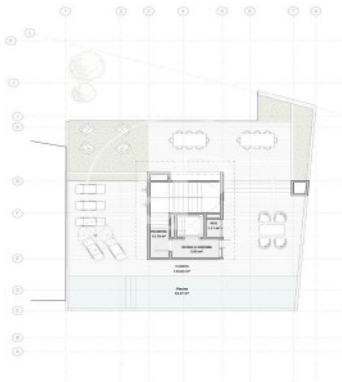

(Nuevos Ministerios - Ríos Rosas)

Ref: ONM2408001