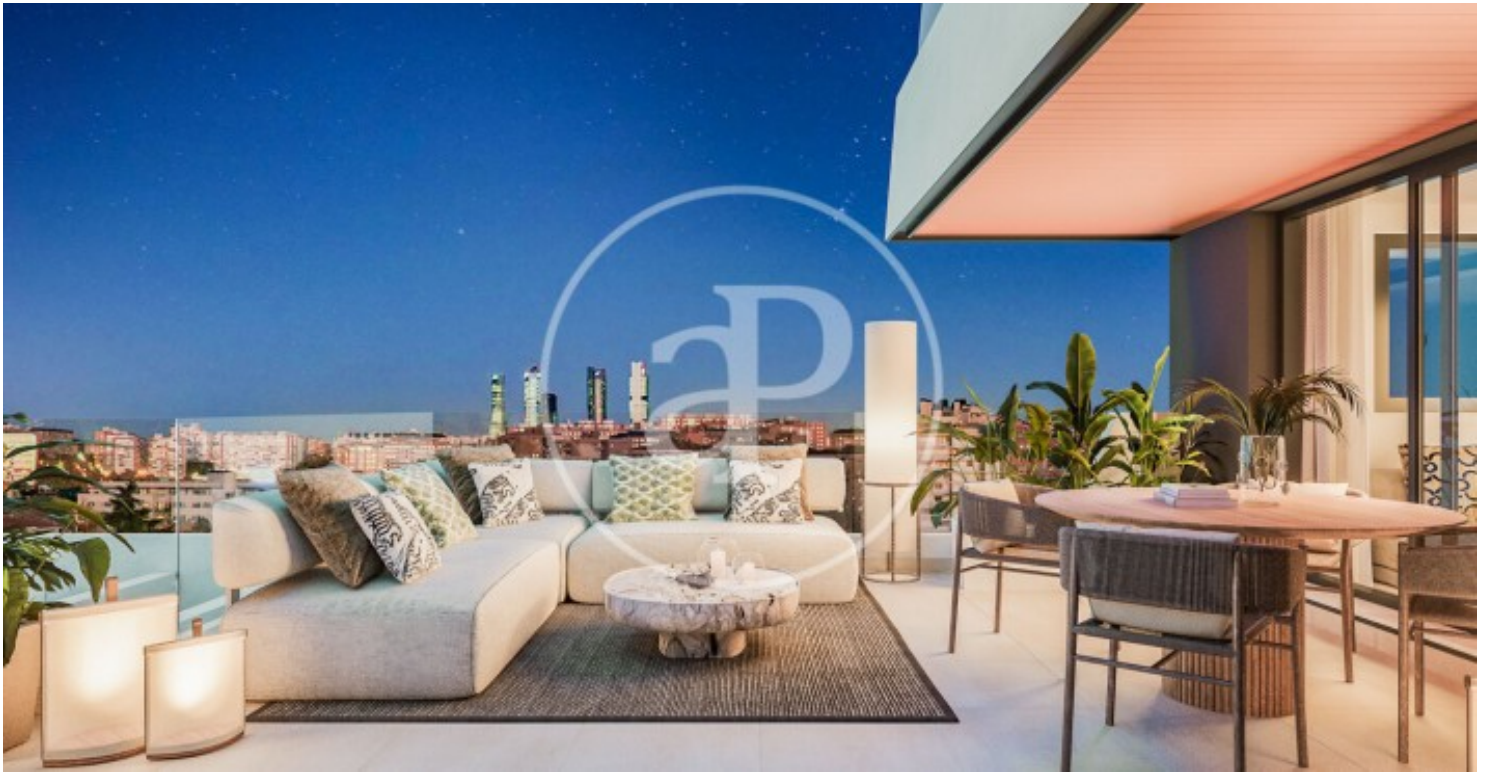

(Peñagrande)

Ref: ONM2403001

Viviendas de Obra Nueva junto a Puerta de Hierro

Panoramic Homes, es conjunto residencial de arquitectura icónica y singular, formado por dos torres de 16 plantas de altura que albergan 240 exclusivas viviendas de obra nueva de 1, 2 y 3 dormitorios con amplias terrazas y estudios. En una urbanización cerrada con zonas comunes y una ubicación privilegiada, en el noreste de Madrid, en Peñagrande - junto a puerta de Hierro. Perfectamente orientadas, podrás elegir entre distintas tipologías de viviendas, entre las que destacan plantas bajas con jardín privado, espectaculares áticos con panorámicas del entorno y grandes terrazas donde disfrutar de las mejores vistas de Madrid. El complejo dispone de piscina de adultos e infantil, solárium, zona de juegos infantiles y sala gourmet. Un entorno residencial de nueva construcción privilegiado, rodeado de espacios verdes, como La Dehesa de la Villa, el Real Club de Puerta de Hierro y El Pardo, que permite disfrutar plenamente de la naturaleza, a escasos 15 minutos del centro de la capital. ¿Te imaginas vivir aquí?

Madrid / Peñagrande

Unidad 5 K

Finalización Q3 2026

CARACTERÍSTICAS

Superficie 67 m² / 5 m² terraza

1 Dormitorios

1 Baños

- ✓ Vistas
- ✓ Calefacción
- ✓ Trastero
- ✓ Terraza
- ✓ Patio
- ✓ Piscina
- ✓ Ascensor
- ✓ Tiene parking