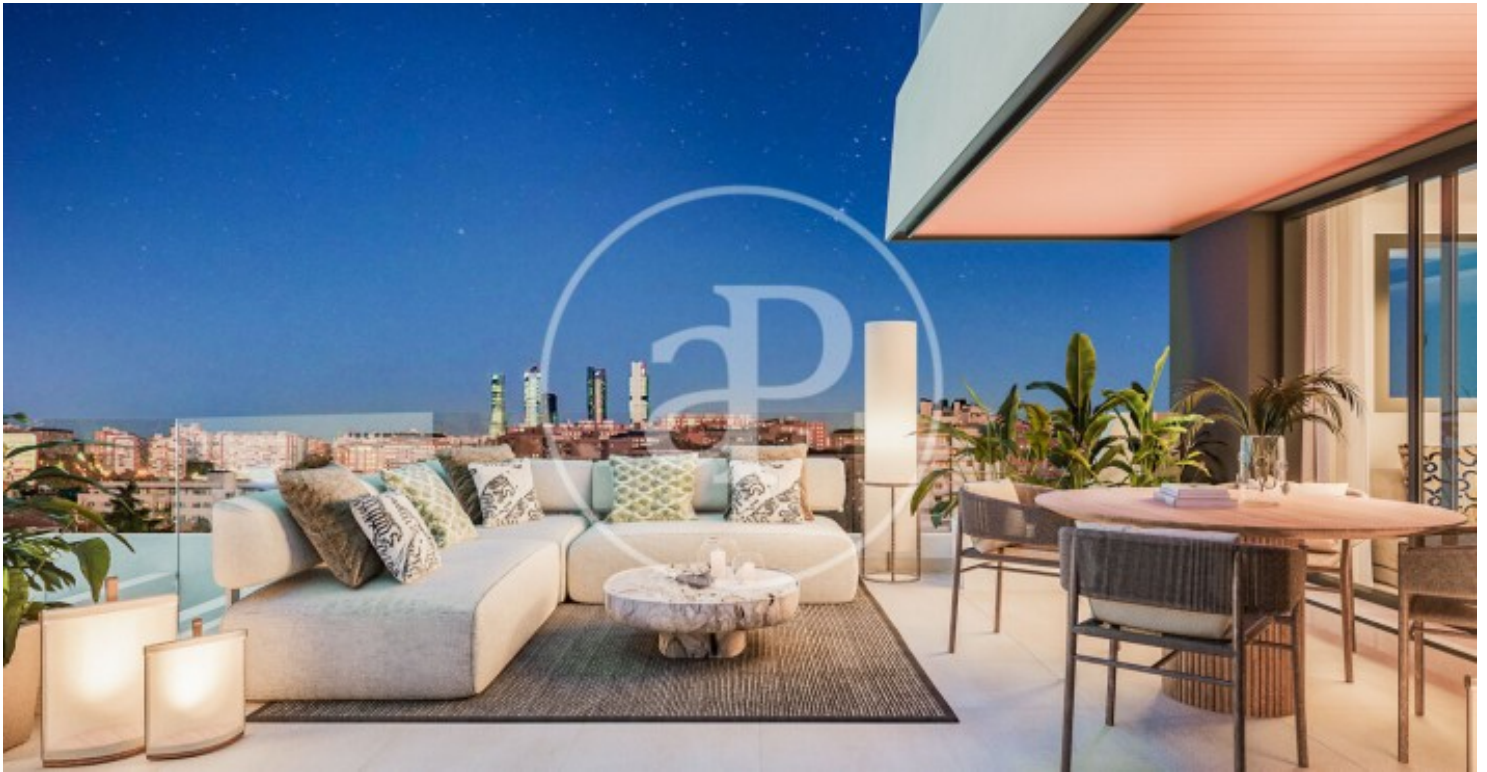

(Peñagrande)

Ref: ONM2403001

Viviendas de Obra Nueva junto a Puerta de Hierro

Panoramic Homes, es conjunto residencial de arquitectura icónica y singular, formado por dos torres de 16 plantas de altura que albergan 240 exclusivas viviendas de obra nueva de 1, 2 y 3 dormitorios con amplias terrazas y estudios. En una urbanización cerrada con zonas comunes y una ubicación privilegiada, en el noreste de Madrid, en Peñagrande - junto a puerta de Hierro. Perfectamente orientadas, podrás elegir entre distintas tipologías de viviendas, entre las que destacan plantas bajas con jardín privado, espectaculares áticos con panorámicas del entorno y grandes terrazas donde disfrutar de las mejores vistas de Madrid. El complejo dispone de piscina de adultos e infantil, solárium, zona de juegos infantiles y sala gourmet. Un entorno residencial de nueva construcción privilegiado, rodeado de espacios verdes, como La Dehesa de la Villa, el Real Club de Puerta de Hierro y El Pardo, que permite disfrutar plenamente de la naturaleza, a escasos 15 minutos del centro de la capital. ¿Te imaginas vivir aquí?

Madrid / Peñagrande

Unidad 3 G

Finalización Q3 2026

CARACTERÍSTICAS

Superficie 62 m² / 6 m² terraza

1 Dormitorios

1 Baños

- ✓ Vistas
- ✓ Calefacción
- ✓ Trastero
- ✓ Terraza
- ✓ Patio
- ✓ Piscina
- ✓ Ascensor
- ✓ Tiene parking