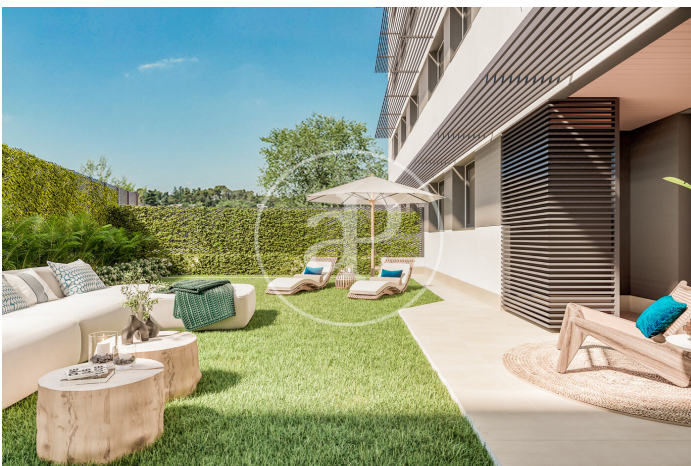

(Peñagrande)

Ref: ONM2403001