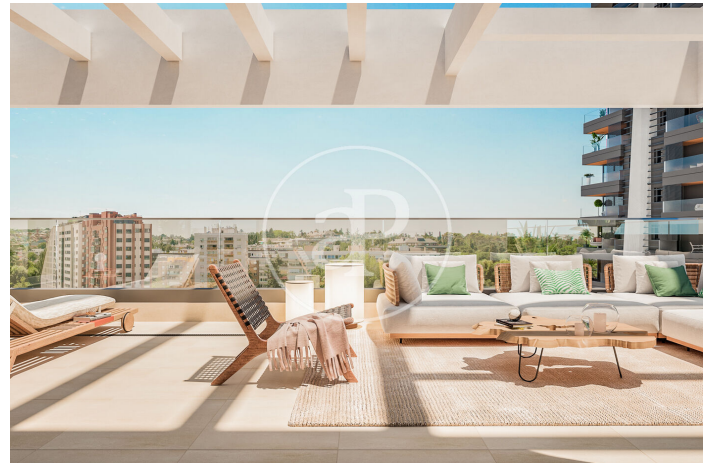

(Peñagrande)

Ref: ONM2403001