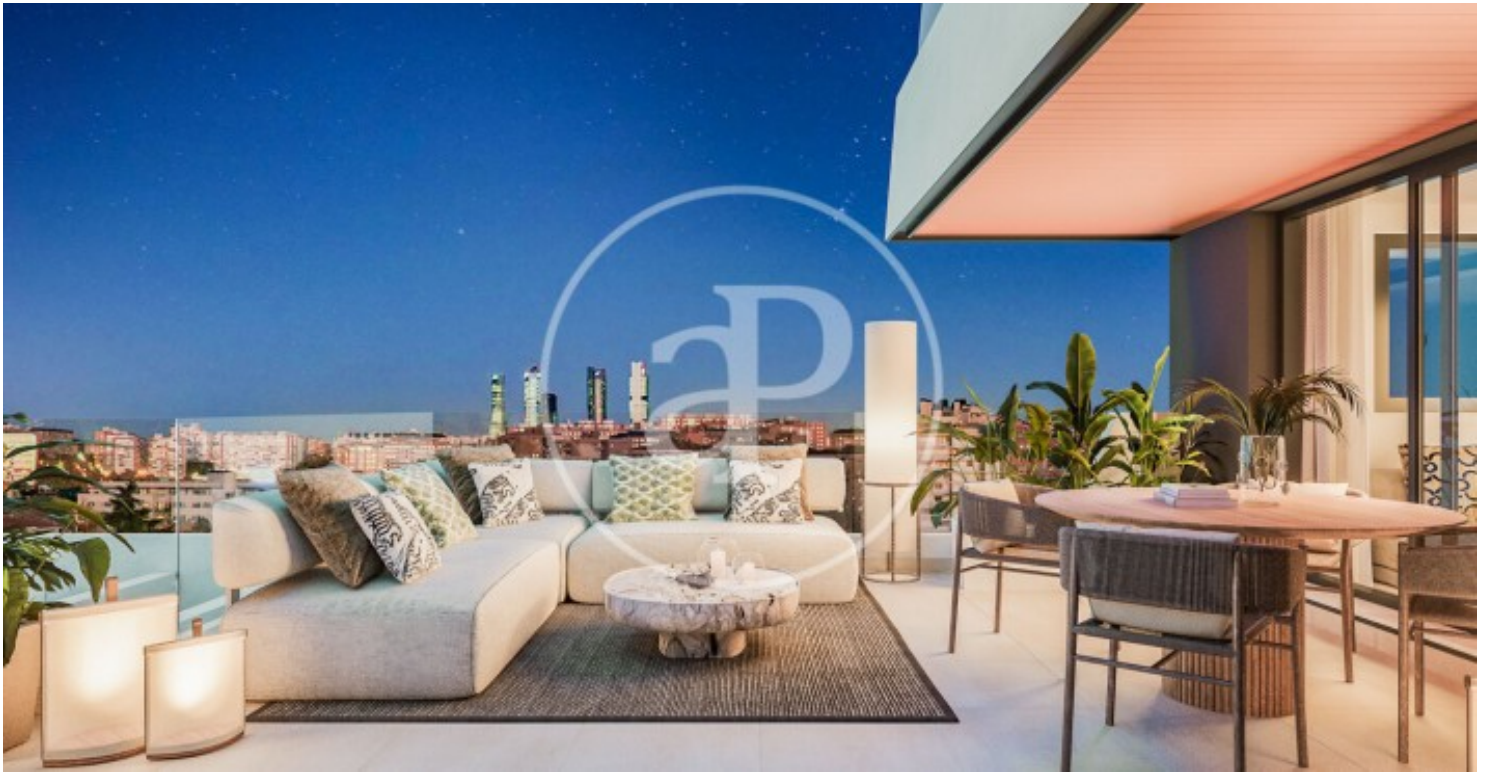

(Peñagrande)

Ref: ONM2403001

Viviendas de Obra Nueva junto a Puerta de Hierro

Panoramic Homes, es conjunto residencial de arquitectura icónica y singular, formado por dos torres de 16 plantas de altura que albergan 240 exclusivas viviendas de obra nueva de 1, 2 y 3 dormitorios con amplias terrazas y estudios. En una urbanización cerrada con zonas comunes y una ubicación privilegiada, en el noreste de Madrid, en Peñagrande - junto a puerta de Hierro. Perfectamente orientadas, podrás elegir entre distintas tipologías de viviendas, entre las que destacan plantas bajas con jardín privado, espectaculares áticos con panorámicas del entorno y grandes terrazas donde disfrutar de las mejores vistas de Madrid. El complejo dispone de piscina de adultos e infantil, solárium, zona de juegos infantiles y sala gourmet. Un entorno residencial de nueva construcción privilegiado, rodeado de espacios verdes, como La Dehesa de la Villa, el Real Club de Puerta de Hierro y El Pardo, que permite disfrutar plenamente de la naturaleza, a escasos 15 minutos del centro de la capital. ¿Te imaginas vivir aquí?

Madrid / Peñagrande

Unidad 3 E

Finalización Q3 2026

CARACTERÍSTICAS

Superficie 67 m² / 6 m² terraza

1 Dormitorios

1 Baños

- ✓ Vistas
- ✓ Calefacción
- ✓ Trastero
- ✓ Terraza
- ✓ Patio
- ✓ Piscina
- ✓ Ascensor
- ✓ Tiene parking