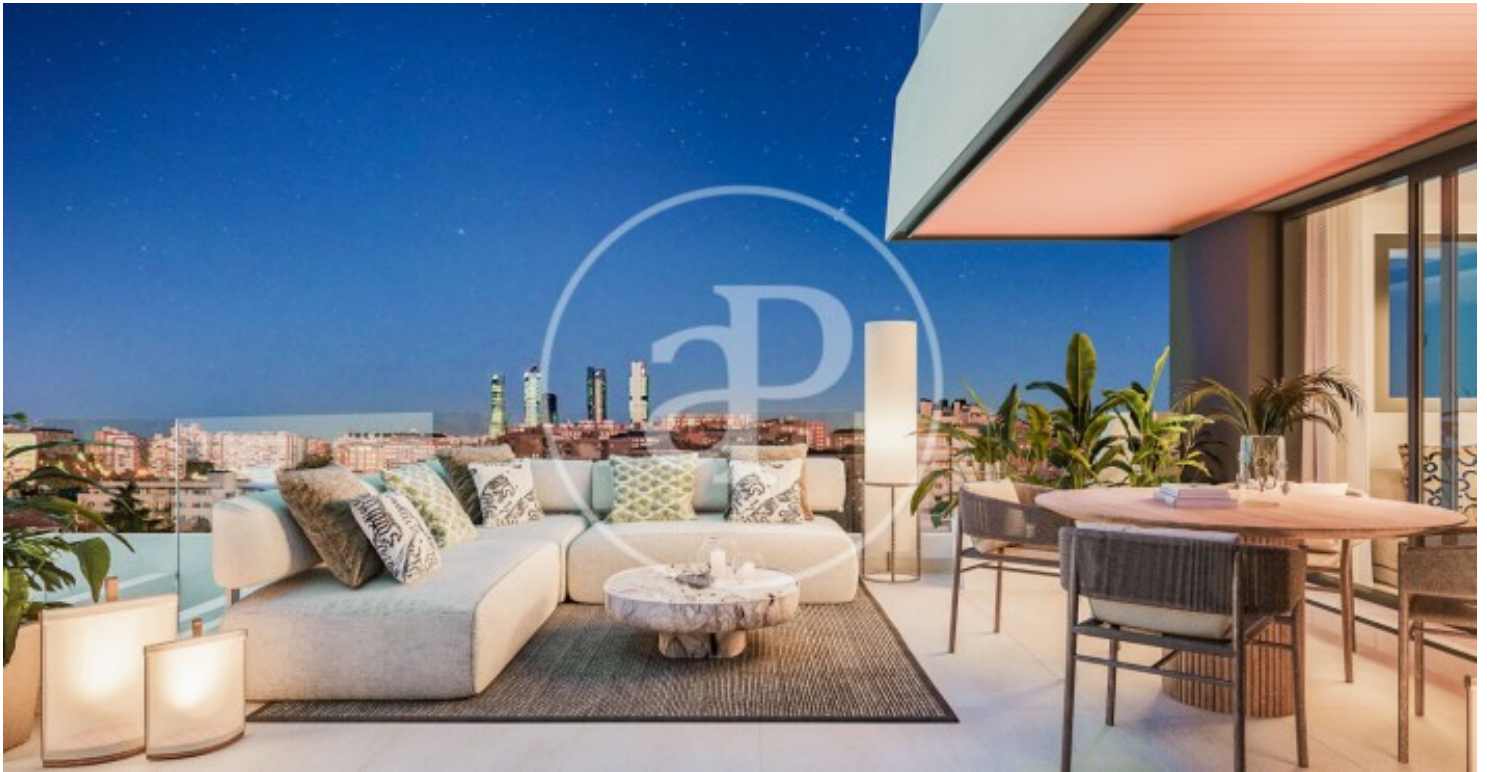

## Viviendas de Obra Nueva junto a Puerta de Hierro

Panoramic Homes, es conjunto residencial de arquitectura icónica y singular, formado por dos torres de 16 plantas de altura que albergan 240 exclusivas viviendas de obra nueva de 1, 2 y 3 dormitorios con amplias terrazas y estudios. En una urbanización cerrada con zonas comunes y una ubicación privilegiada, en el noreste de Madrid, en Peñagrande - junto a puerta de Hierro. Perfectamente orientadas, podrás elegir entre distintas tipologías de viviendas, entre las que destacan plantas bajas con jardín privado, espectaculares áticos con panorámicas del entorno y grandes terrazas donde disfrutar de las mejores vistas de Madrid. El complejo dispone de piscina de adultos e infantil, solárium, zona de juegos infantiles y sala gourmet. Un entorno residencial de nueva construcción privilegiado, rodeado de espacios verdes, como La Dehesa de la Villa, el Real Club de Puerta de Hierro y El Pardo, que permite disfrutar plenamente de la naturaleza, a escasos 15 minutos del centro de la capital. ¿Te imaginas vivir aquí?