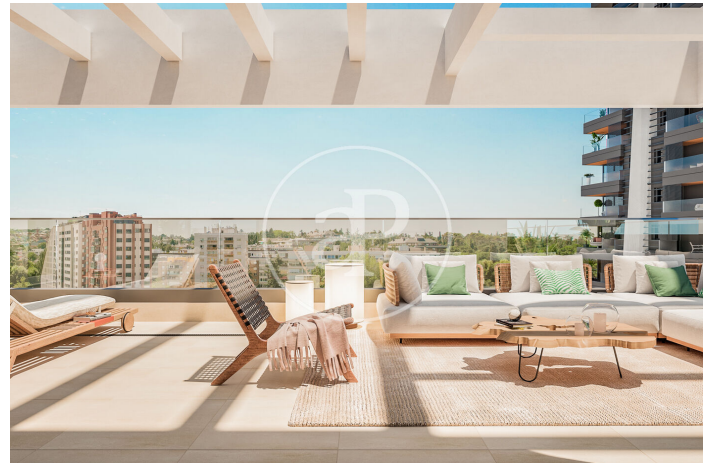

(Peñagrande)

Ref: ONM2403001