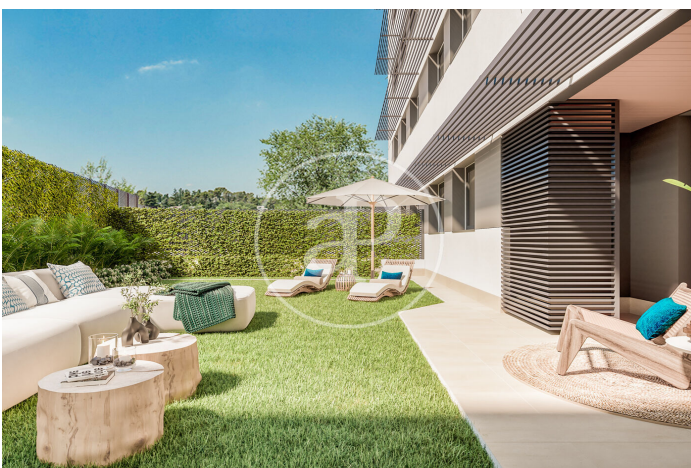

(Peñagrande)

Ref: ONM2403001