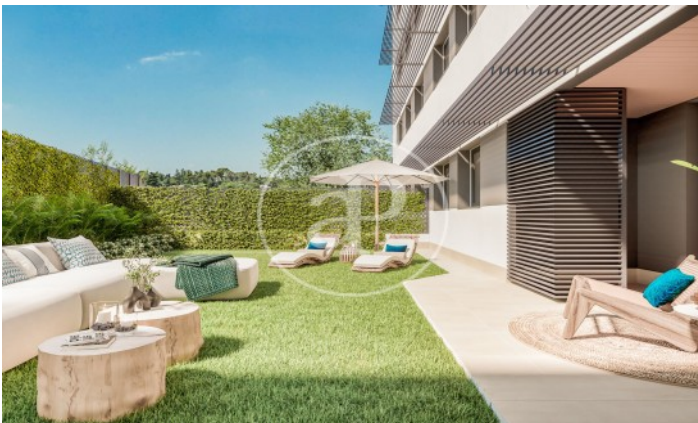

(Peñagrande)

Ref: ONM2403001