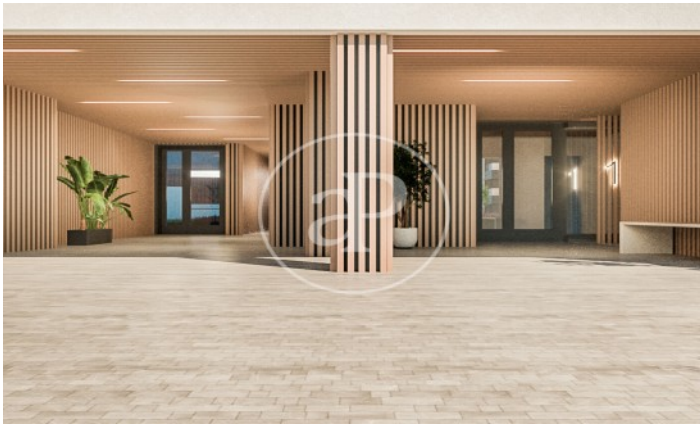

(Peñagrande)

Ref: ONM2403001

Los datos de cada inmueble no son parte de una oferta o contrato. No debe considerar exactos o factuales las declaraciones hechas por aProperties, verbalmente o por escrito, respecto del inmueble, el estado en que se encuentra o su valor. Las fotografías sólo muestran partes determinadas del inmueble tal y como eran en el momento que se tomaron. Las áreas, dimensiones y las distancias que se proporcionan sólo son aproximadas y deben ser comprobadas por el cliente. Las imágenes generadas por ordenador solo son una indicación de la posible apariencia del inmueble, y pueden cambiar en cualquier momento. La información respecto a un inmueble es susceptible de cambiar en cualquier momento.

Para más información o para concertar una cita

Tel: 91 800 54 65

apropertiesmadrid@aproperties.es

<https://www.aproperties.es>