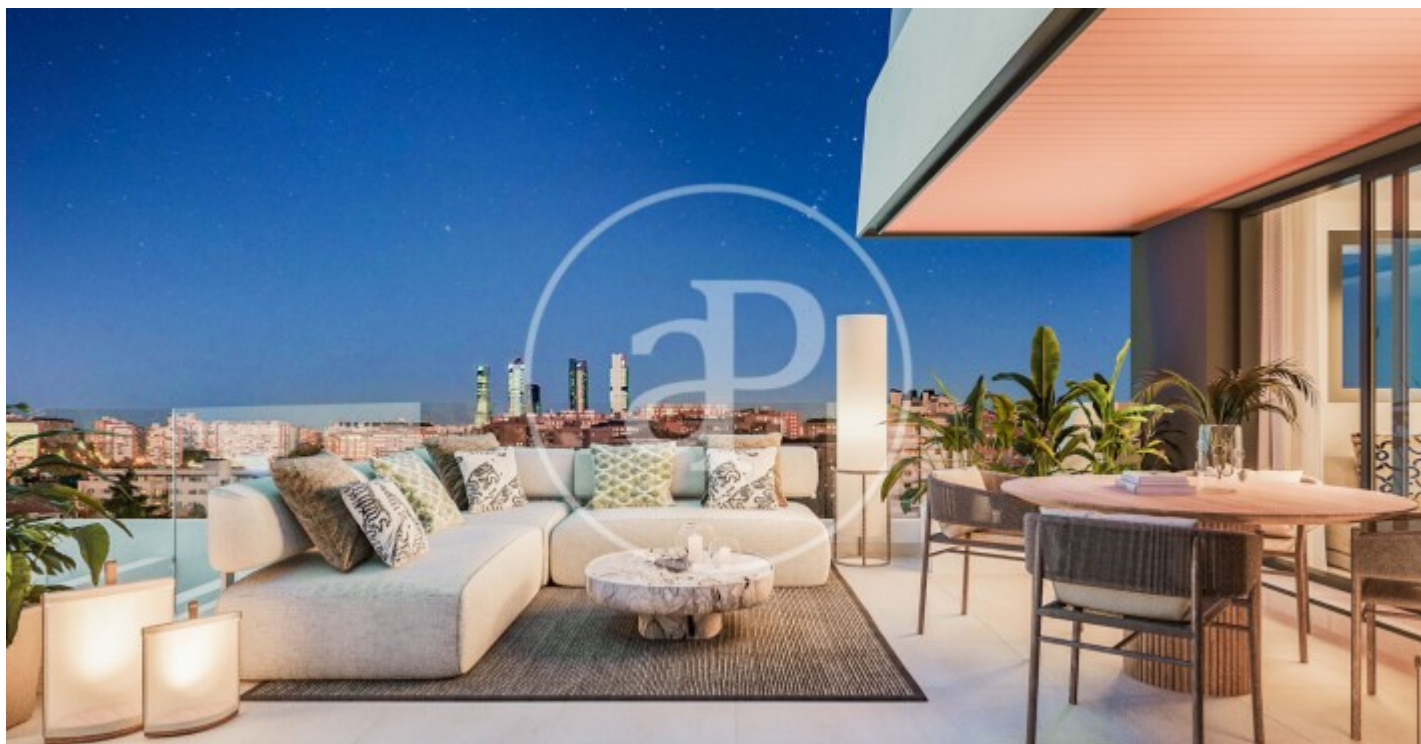

(Peñagrande)

Ref: ONM2403001

Viviendas de Obra Nueva junto a Puerta de Hierro

Panoramic Homes, es conjunto residencial de arquitectura icónica y singular, formado por dos torres de 16 plantas de altura que albergan 240 exclusivas viviendas de obra nueva de 1, 2 y 3 dormitorios con amplias terrazas y estudios. En una urbanización cerrada con zonas comunes y una ubicación privilegiada, en el noreste de Madrid, en Peñagrande - junto a puerta de Hierro. Perfectamente orientadas, podrás elegir entre distintas tipologías de viviendas, entre las que destacan plantas bajas con jardín privado, espectaculares áticos con panorámicas del entorno y grandes terrazas donde disfrutar de las mejores vistas de Madrid. El complejo dispone de piscina de adultos e infantil, solárium, zona de juegos infantiles y sala gourmet. Un entorno residencial de nueva construcción privilegiado, rodeado de espacios verdes, como La Dehesa de la Villa, el Real Club de Puerta de Hierro y El Pardo, que permite disfrutar plenamente de la naturaleza, a escasos 15 minutos del centro de la capital. ¿Te imaginas vivir aquí?

Madrid / Peñagrande

Unidad 1 I

Finalización Q3 2026

CARACTERÍSTICAS

Superficie 62 m² / 6 m² terraza

1 Dormitorios

1 Baños

- ✓ Vistas
- ✓ Calefacción
- ✓ Trastero
- ✓ Terraza
- ✓ Patio
- ✓ Piscina
- ✓ Ascensor
- ✓ Tiene parking