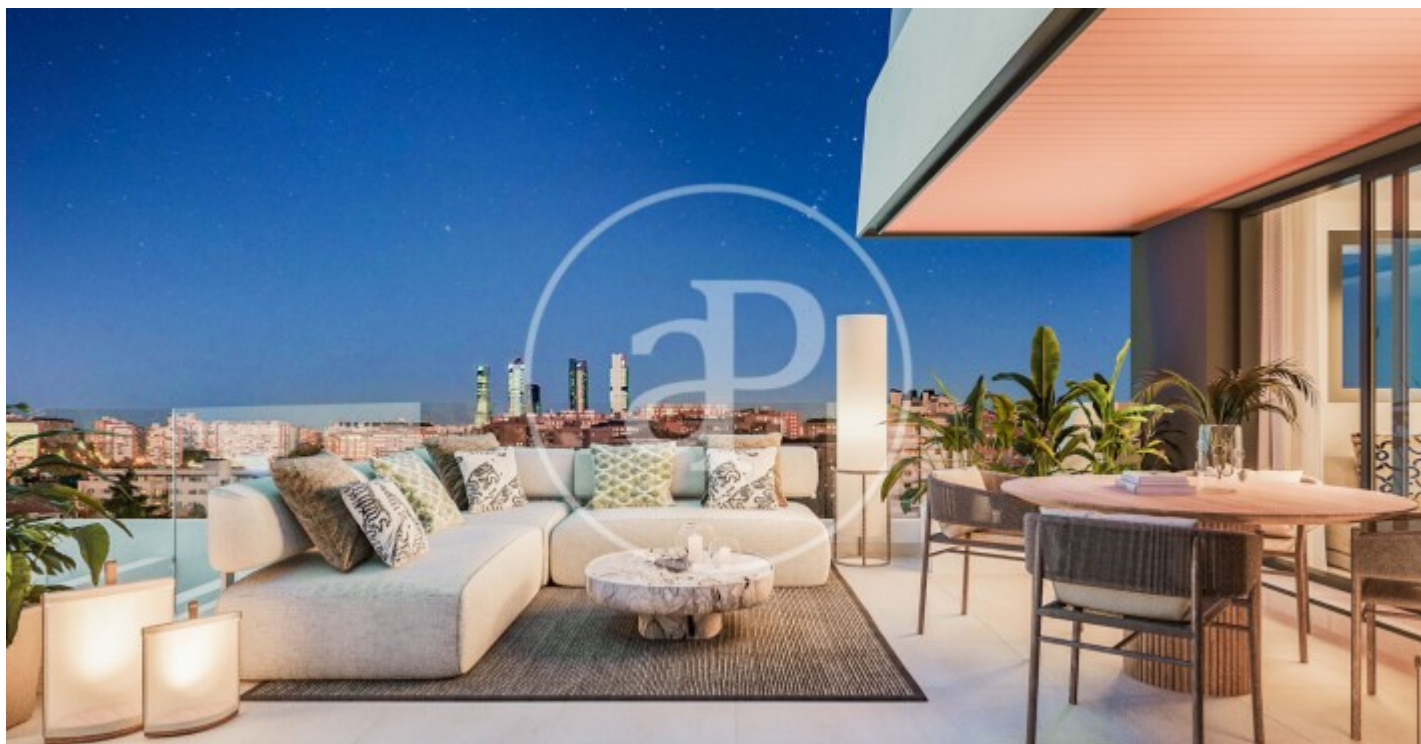

(Peñagrande)

Ref: ONM2403001

Viviendas de Obra Nueva junto a Puerta de Hierro

Panoramic Homes, es conjunto residencial de arquitectura icónica y singular, formado por dos torres de 16 plantas de altura que albergan 240 exclusivas viviendas de obra nueva de 1, 2 y 3 dormitorios con amplias terrazas y estudios. En una urbanización cerrada con zonas comunes y una ubicación privilegiada, en el noreste de Madrid, en Peñagrande - junto a puerta de Hierro. Perfectamente orientadas, podrás elegir entre distintas tipologías de viviendas, entre las que destacan plantas bajas con jardín privado, espectaculares áticos con panorámicas del entorno y grandes terrazas donde disfrutar de las mejores vistas de Madrid. El complejo dispone de piscina de adultos e infantil, solárium, zona de juegos infantiles y sala gourmet. Un entorno residencial de nueva construcción privilegiado, rodeado de espacios verdes, como La Dehesa de la Villa, el Real Club de Puerta de Hierro y El Pardo, que permite disfrutar plenamente de la naturaleza, a escasos 15 minutos del centro de la capital. ¿Te imaginas vivir aquí?

Madrid / Peñagrande

Unidad 5 B

Finalización Q3 2026

CARACTERÍSTICAS

Superficie 62 m² / 6 m² terraza

1 Dormitorios

1 Baños

- ✓ Vistas
- ✓ Calefacción
- ✓ Trastero
- ✓ Terraza
- ✓ Patio
- ✓ Piscina
- ✓ Ascensor
- ✓ Tiene parking