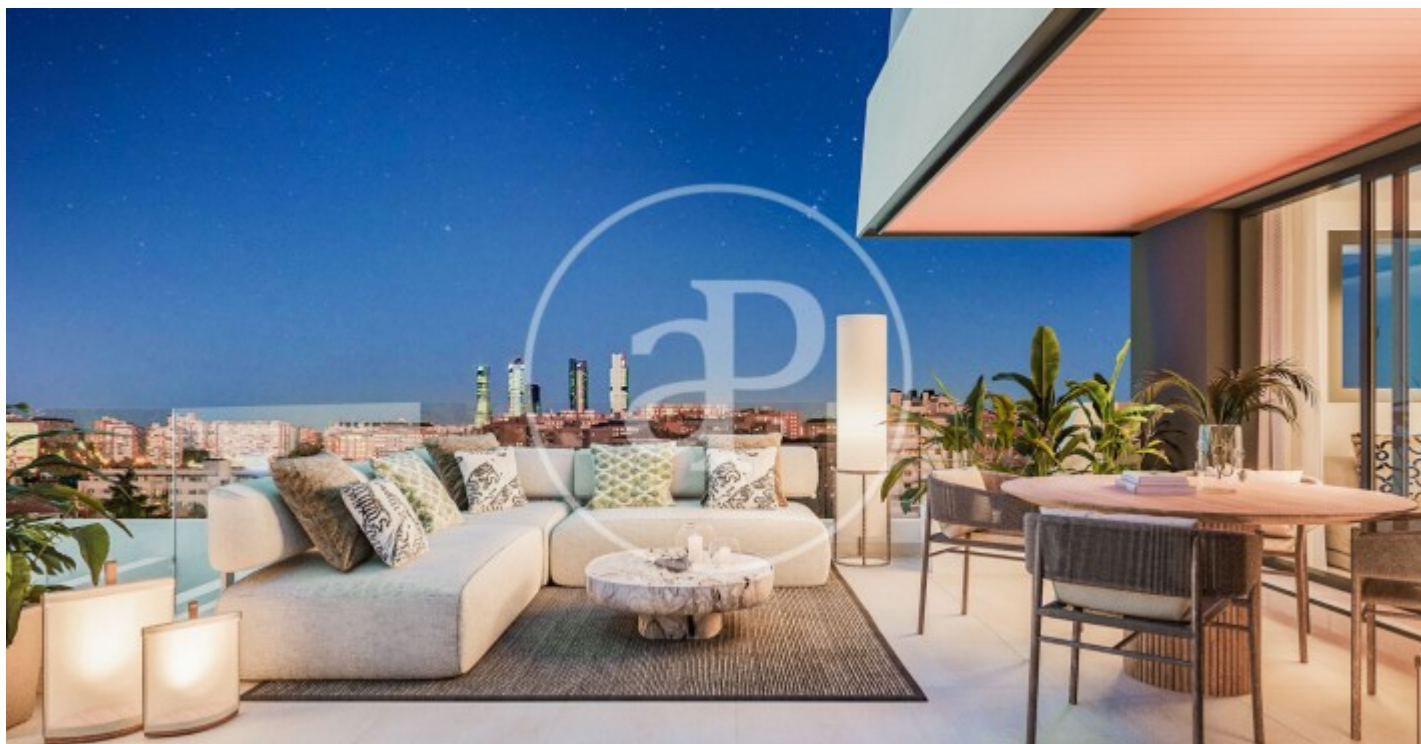

(Peñagrande)

Ref: ONM2403001

Viviendas de Obra Nueva junto a Puerta de Hierro

Panoramic Homes, es conjunto residencial de arquitectura icónica y singular, formado por dos torres de 16 plantas de altura que albergan 240 exclusivas viviendas de obra nueva de 1, 2 y 3 dormitorios con amplias terrazas y estudios. En una urbanización cerrada con zonas comunes y una ubicación privilegiada, en el noreste de Madrid, en Peñagrande - junto a puerta de Hierro. Perfectamente orientadas, podrás elegir entre distintas tipologías de viviendas, entre las que destacan plantas bajas con jardín privado, espectaculares áticos con panorámicas del entorno y grandes terrazas donde disfrutar de las mejores vistas de Madrid. El complejo dispone de piscina de adultos e infantil, solárium, zona de juegos infantiles y sala gourmet. Un entorno residencial de nueva construcción privilegiado, rodeado de espacios verdes, como La Dehesa de la Villa, el Real Club de Puerta de Hierro y El Pardo, que permite disfrutar plenamente de la naturaleza, a escasos 15 minutos del centro de la capital. ¿Te imaginas vivir aquí?

Madrid / Peñagrande

Unidad bj F

Finalización Q3 2026

CARACTERÍSTICAS

Superficie 57 m² / 16 m² terraza

1 Dormitorios

1 Baños

- ✓ Vistas
- ✓ Calefacción
- ✓ Trastero
- ✓ Terraza
- ✓ Patio
- ✓ Piscina
- ✓ Ascensor
- ✓ Tiene parking