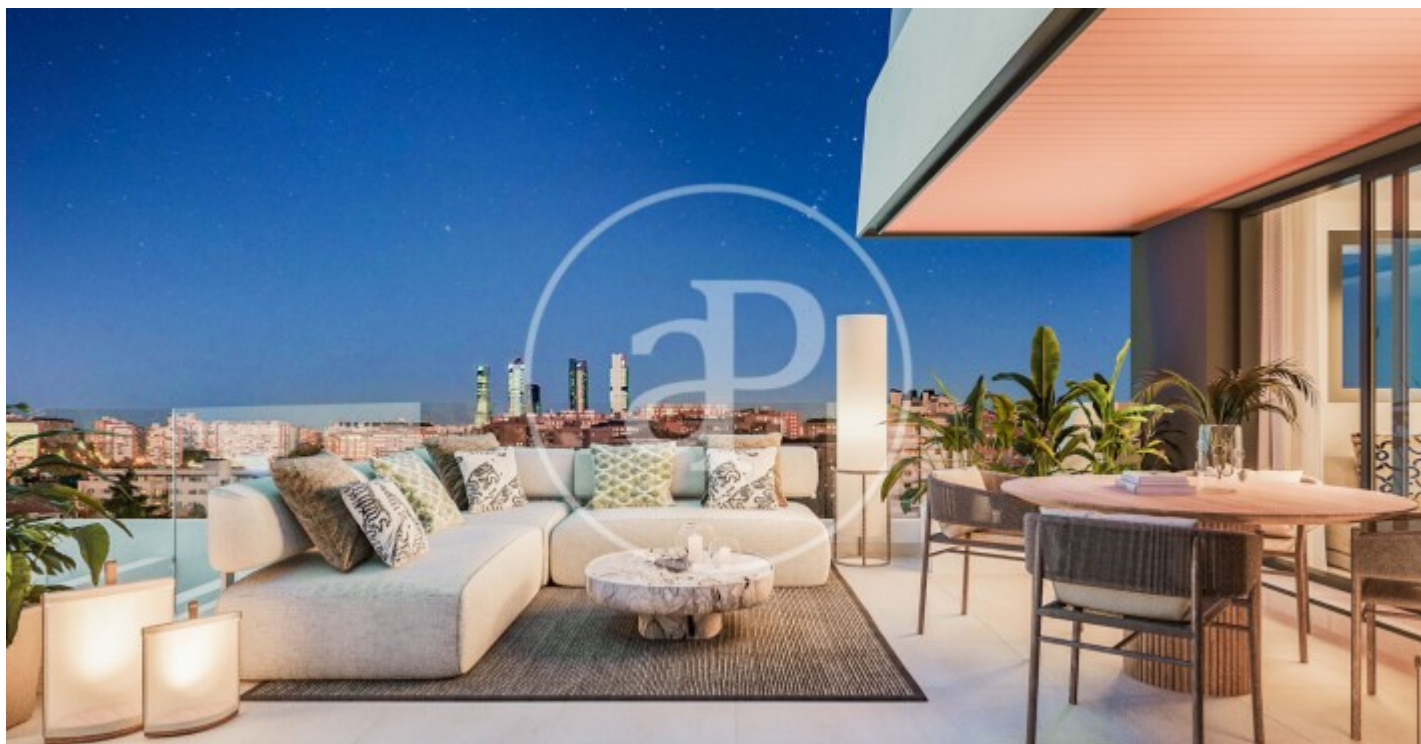

(Peñagrande)

Ref: ONM2403001

Viviendas de Obra Nueva junto a Puerta de Hierro

Panoramic Homes, es conjunto residencial de arquitectura icónica y singular, formado por dos torres de 16 plantas de altura que albergan 240 exclusivas viviendas de obra nueva de 1, 2 y 3 dormitorios con amplias terrazas y estudios. En una urbanización cerrada con zonas comunes y una ubicación privilegiada, en el noreste de Madrid, en Peñagrande - junto a puerta de Hierro. Perfectamente orientadas, podrás elegir entre distintas tipologías de viviendas, entre las que destacan plantas bajas con jardín privado, espectaculares áticos con panorámicas del entorno y grandes terrazas donde disfrutar de las mejores vistas de Madrid. El complejo dispone de piscina de adultos e infantil, solárium, zona de juegos infantiles y sala gourmet. Un entorno residencial de nueva construcción privilegiado, rodeado de espacios verdes, como La Dehesa de la Villa, el Real Club de Puerta de Hierro y El Pardo, que permite disfrutar plenamente de la naturaleza, a escasos 15 minutos del centro de la capital. ¿Te imaginas vivir aquí?

Madrid / Peñagrande

Unidad bj A

Finalización Q3 2026

CARACTERÍSTICAS

Superficie 81 m² / 66 m² terraza

2 Dormitorios

2 Baños

- ✓ Vistas
- ✓ Calefacción
- ✓ Trastero
- ✓ Terraza
- ✓ Patio
- ✓ Piscina
- ✓ Ascensor
- ✓ Tiene parking