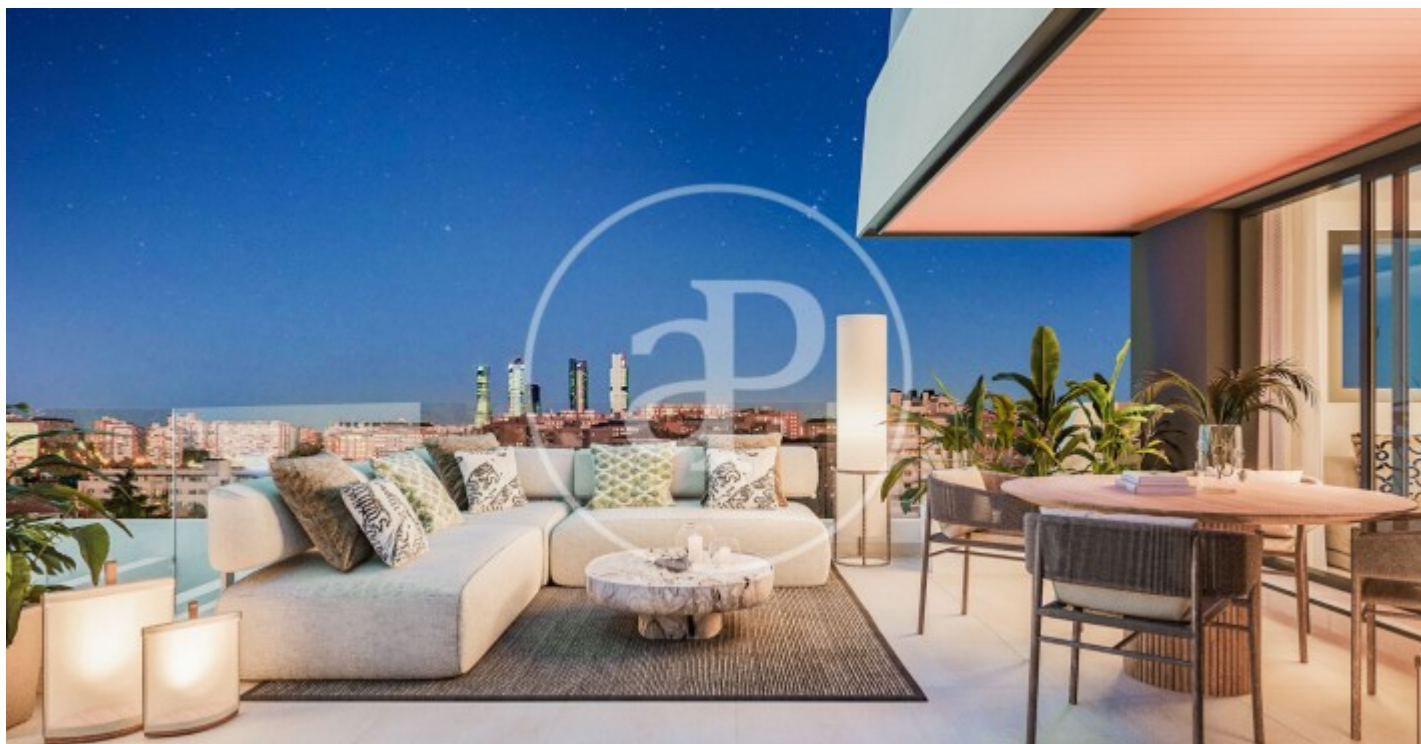

(Peñagrande)

Ref: ONM2403001

Viviendas de Obra Nueva junto a Puerta de Hierro

Panoramic Homes, es conjunto residencial de arquitectura icónica y singular, formado por dos torres de 16 plantas de altura que albergan 240 exclusivas viviendas de obra nueva de 1, 2 y 3 dormitorios con amplias terrazas y estudios. En una urbanización cerrada con zonas comunes y una ubicación privilegiada, en el noreste de Madrid, en Peñagrande - junto a puerta de Hierro. Perfectamente orientadas, podrás elegir entre distintas tipologías de viviendas, entre las que destacan plantas bajas con jardín privado, espectaculares áticos con panorámicas del entorno y grandes terrazas donde disfrutar de las mejores vistas de Madrid. El complejo dispone de piscina de adultos e infantil, solárium, zona de juegos infantiles y sala gourmet. Un entorno residencial de nueva construcción privilegiado, rodeado de espacios verdes, como La Dehesa de la Villa, el Real Club de Puerta de Hierro y El Pardo, que permite disfrutar plenamente de la naturaleza, a escasos 15 minutos del centro de la capital. ¿Te imaginas vivir aquí?

Madrid / Peñagrande

Unidad 9 C

Finalización Q3 2026

CARACTERÍSTICAS

Superficie 114 m² / 8 m² terraza

2 Dormitorios

2 Baños

- ✓ Vistas
- ✓ Calefacción
- ✓ Trastero
- ✓ Terraza
- ✓ Patio
- ✓ Piscina
- ✓ Ascensor
- ✓ Tiene parking