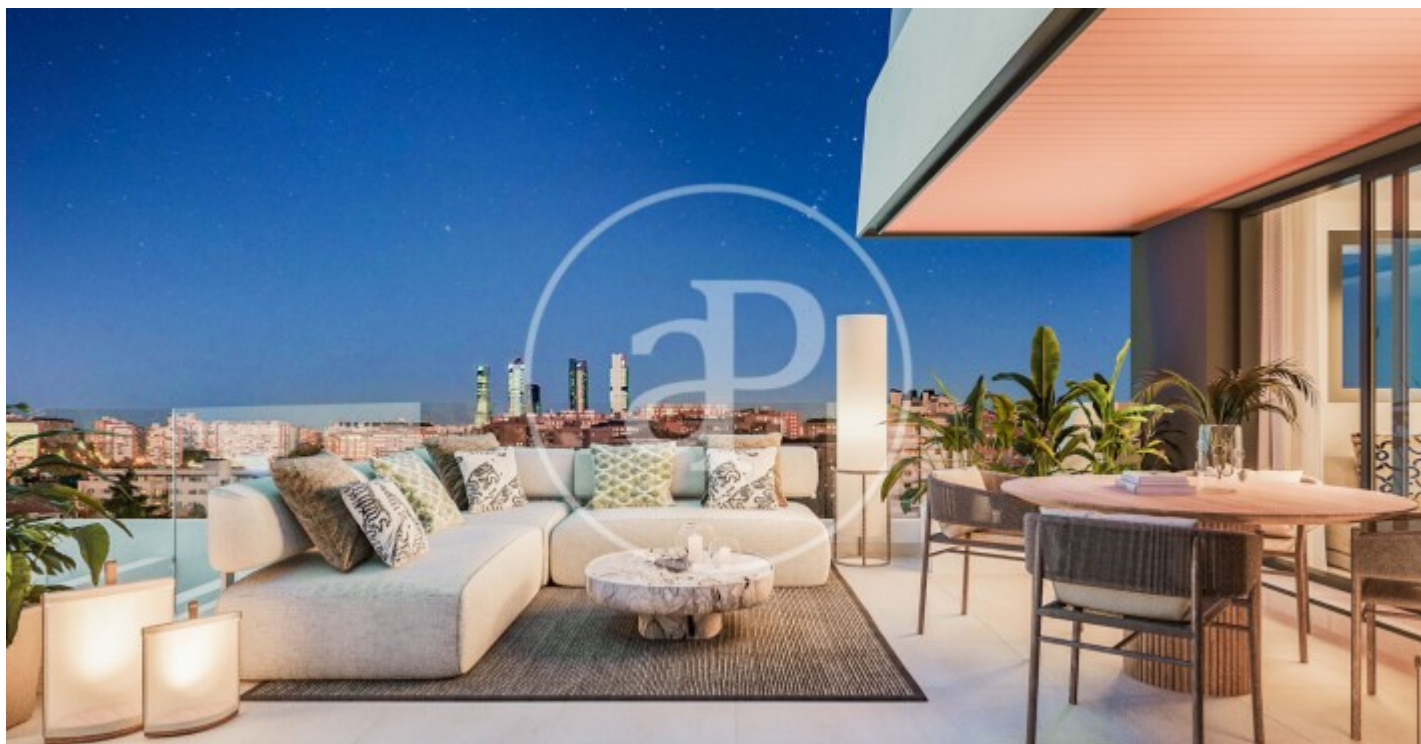

(Peñagrande)

Ref: ONM2403001

Viviendas de Obra Nueva junto a Puerta de Hierro

Panoramic Homes, es conjunto residencial de arquitectura icónica y singular, formado por dos torres de 16 plantas de altura que albergan 240 exclusivas viviendas de obra nueva de 1, 2 y 3 dormitorios con amplias terrazas y estudios. En una urbanización cerrada con zonas comunes y una ubicación privilegiada, en el noreste de Madrid, en Peñagrande - junto a puerta de Hierro. Perfectamente orientadas, podrás elegir entre distintas tipologías de viviendas, entre las que destacan plantas bajas con jardín privado, espectaculares áticos con panorámicas del entorno y grandes terrazas donde disfrutar de las mejores vistas de Madrid. El complejo dispone de piscina de adultos e infantil, solárium, zona de juegos infantiles y sala gourmet. Un entorno residencial de nueva construcción privilegiado, rodeado de espacios verdes, como La Dehesa de la Villa, el Real Club de Puerta de Hierro y El Pardo, que permite disfrutar plenamente de la naturaleza, a escasos 15 minutos del centro de la capital. ¿Te imaginas vivir aquí?

Madrid / Peñagrande

Unidad 1 A

Finalización Q3 2026

CARACTERÍSTICAS

Superficie 124 m² / 8 m² terraza

3 Dormitorios

2 Baños

- ✓ Vistas
- ✓ Calefacción
- ✓ Trastero
- ✓ Terraza
- ✓ Patio
- ✓ Piscina
- ✓ Ascensor
- ✓ Tiene parking