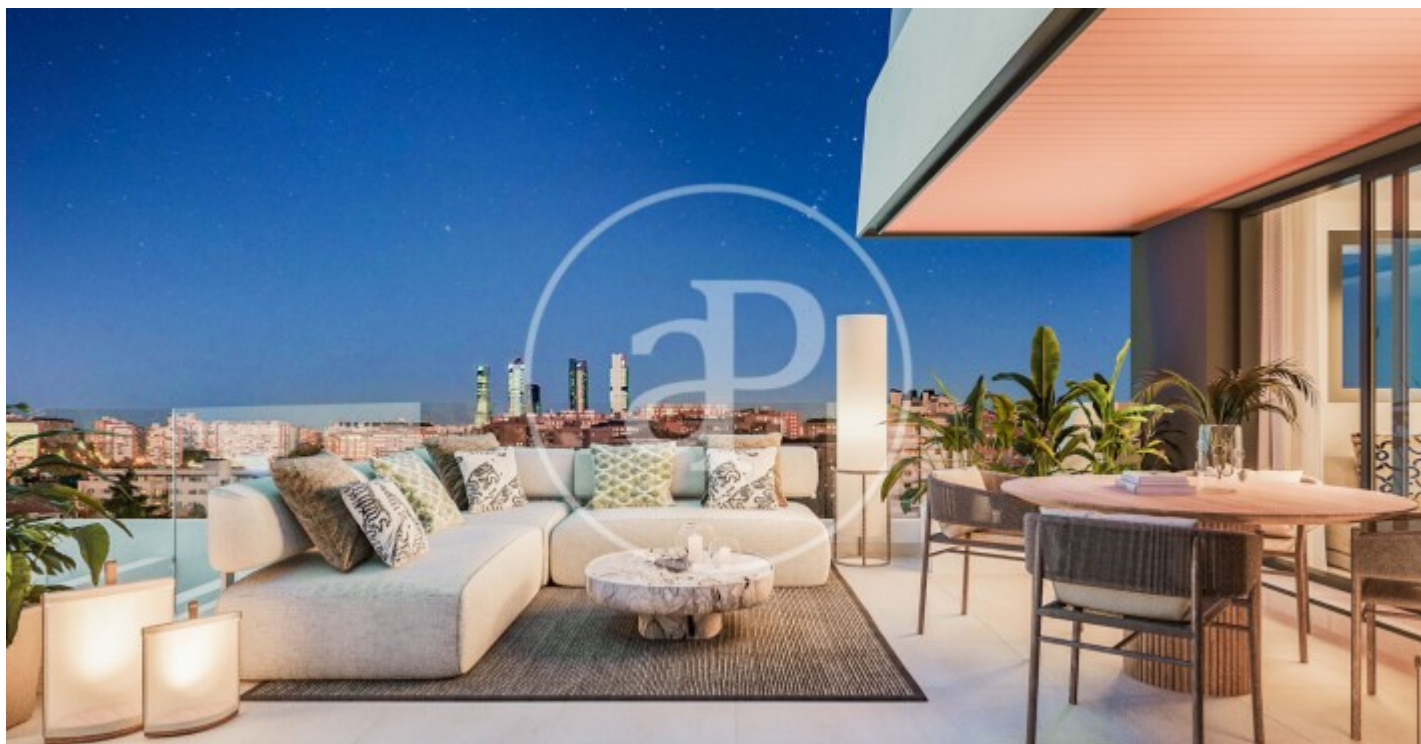

(Peñagrande)

Ref: ONM2403001

Viviendas de Obra Nueva junto a Puerta de Hierro

Panoramic Homes, es conjunto residencial de arquitectura icónica y singular, formado por dos torres de 16 plantas de altura que albergan 240 exclusivas viviendas de obra nueva de 1, 2 y 3 dormitorios con amplias terrazas y estudios. En una urbanización cerrada con zonas comunes y una ubicación privilegiada, en el noreste de Madrid, en Peñagrande - junto a puerta de Hierro. Perfectamente orientadas, podrás elegir entre distintas tipologías de viviendas, entre las que destacan plantas bajas con jardín privado, espectaculares áticos con panorámicas del entorno y grandes terrazas donde disfrutar de las mejores vistas de Madrid. El complejo dispone de piscina de adultos e infantil, solárium, zona de juegos infantiles y sala gourmet. Un entorno residencial de nueva construcción privilegiado, rodeado de espacios verdes, como La Dehesa de la Villa, el Real Club de Puerta de Hierro y El Pardo, que permite disfrutar plenamente de la naturaleza, a escasos 15 minutos del centro de la capital. ¿Te imaginas vivir aquí?

Madrid / Peñagrande

Unidad 4 A

Finalización Q3 2026

CARACTERÍSTICAS

Superficie 124 m² / 8 m² terraza

3 Dormitorios

2 Baños

- ✓ Vistas
- ✓ Calefacción
- ✓ Trastero
- ✓ Terraza
- ✓ Patio
- ✓ Piscina
- ✓ Ascensor
- ✓ Tiene parking