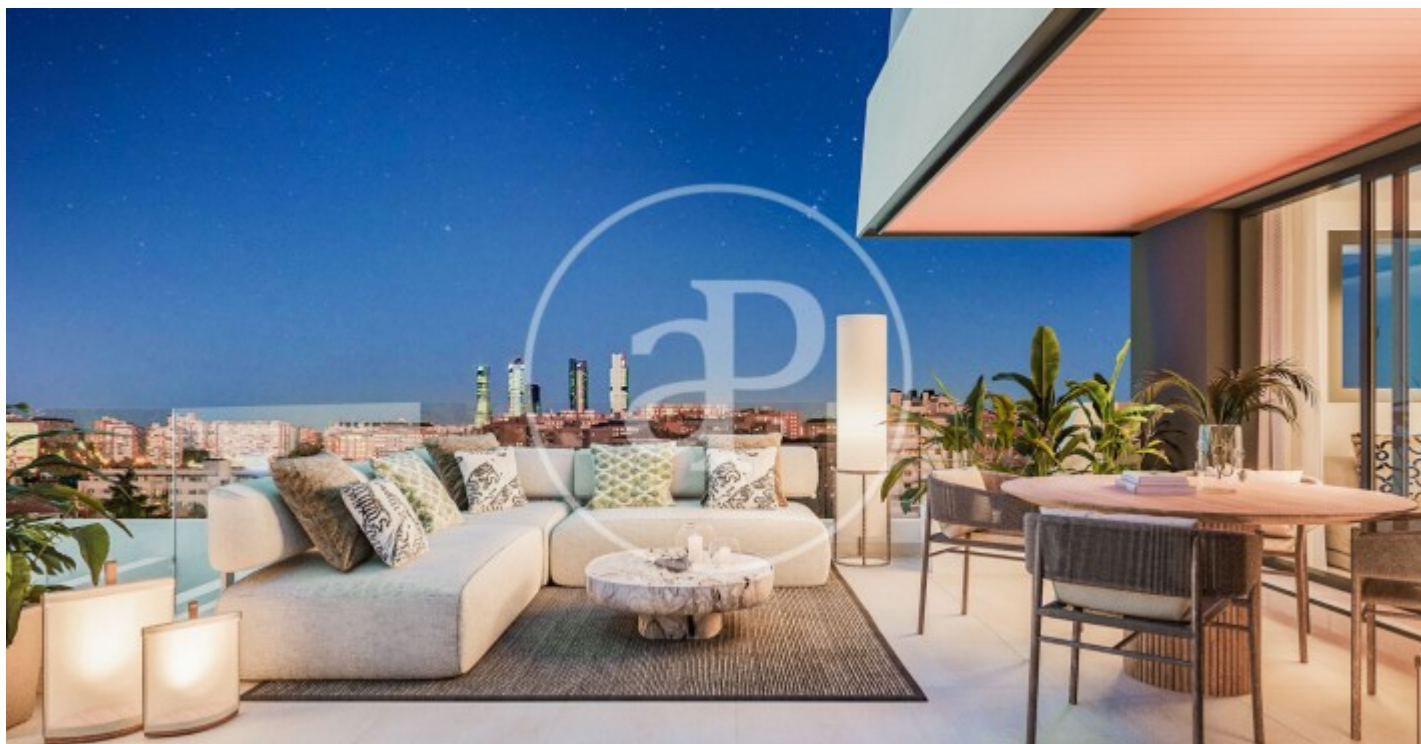

(Peñagrande)

Ref: ONM2403001

Viviendas de Obra Nueva junto a Puerta de Hierro

Panoramic Homes, es conjunto residencial de arquitectura icónica y singular, formado por dos torres de 16 plantas de altura que albergan 240 exclusivas viviendas de obra nueva de 1, 2 y 3 dormitorios con amplias terrazas y estudios. En una urbanización cerrada con zonas comunes y una ubicación privilegiada, en el noreste de Madrid, en Peñagrande - junto a puerta de Hierro. Perfectamente orientadas, podrás elegir entre distintas tipologías de viviendas, entre las que destacan plantas bajas con jardín privado, espectaculares áticos con panorámicas del entorno y grandes terrazas donde disfrutar de las mejores vistas de Madrid. El complejo dispone de piscina de adultos e infantil, solárium, zona de juegos infantiles y sala gourmet. Un entorno residencial de nueva construcción privilegiado, rodeado de espacios verdes, como La Dehesa de la Villa, el Real Club de Puerta de Hierro y El Pardo, que permite disfrutar plenamente de la naturaleza, a escasos 15 minutos del centro de la capital. ¿Te imaginas vivir aquí?

Madrid / Peñagrande

Unidad 6 A

Finalización Q3 2026

CARACTERÍSTICAS

Superficie 124 m² / 8 m² terraza

3 Dormitorios

2 Baños

- ✓ Vistas
- ✓ Calefacción
- ✓ Trastero
- ✓ Terraza
- ✓ Patio
- ✓ Piscina
- ✓ Ascensor
- ✓ Tiene parking