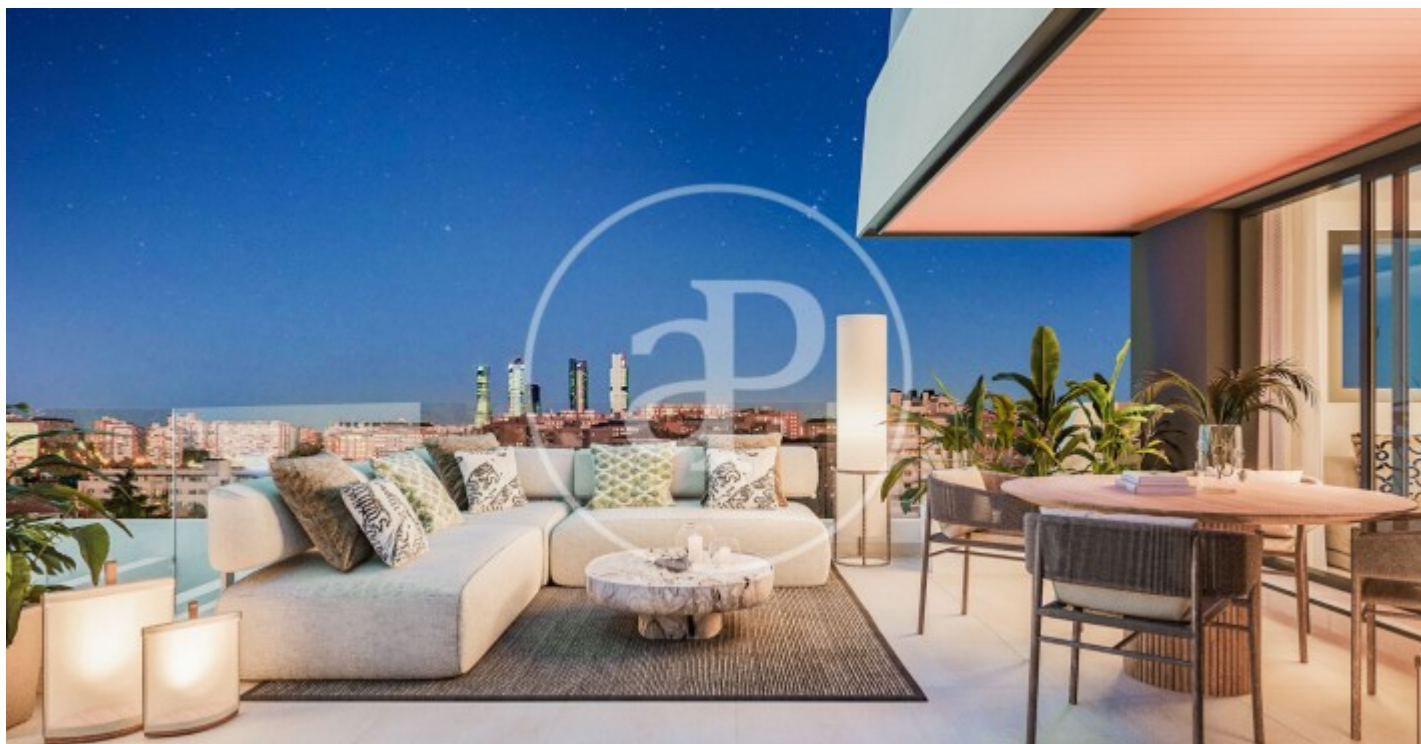

## *Viviendas de Obra Nueva junto a Puerta de Hierro*

Panoramic Homes, es conjunto residencial de arquitectura icónica y singular, formado por dos torres de 16 plantas de altura que albergan 240 exclusivas viviendas de obra nueva de 1, 2 y 3 dormitorios con amplias terrazas y estudios. En una urbanización cerrada con zonas comunes y una ubicación privilegiada, en el noreste de Madrid, en Peñagrande - junto a puerta de Hierro. Perfectamente orientadas, podrás elegir entre distintas tipologías de viviendas, entre las que destacan plantas bajas con jardín privado, espectaculares áticos con panorámicas del entorno y grandes terrazas donde disfrutar de las mejores vistas de Madrid. El complejo dispone de piscina de adultos e infantil, solárium, zona de juegos infantiles y sala gourmet. Un entorno residencial de nueva construcción privilegiado, rodeado de espacios verdes, como La Dehesa de la Villa, el Real Club de Puerta de Hierro y El Pardo, que permite disfrutar plenamente de la naturaleza, a escasos 15 minutos del centro de la capital. ¿Te imaginas vivir aquí?