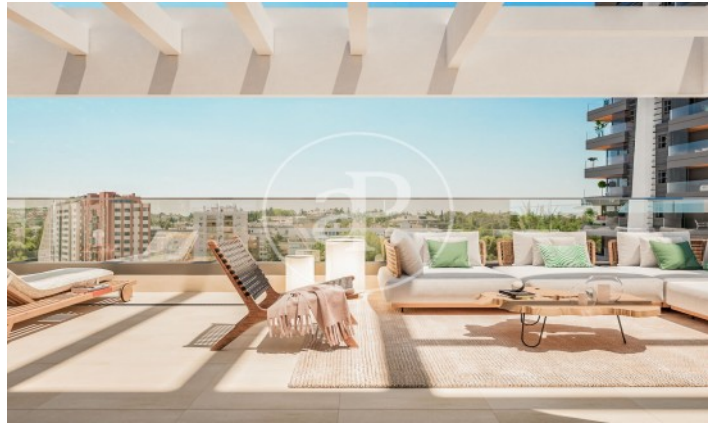

(Peñagrande)

Ref: ONM2403001