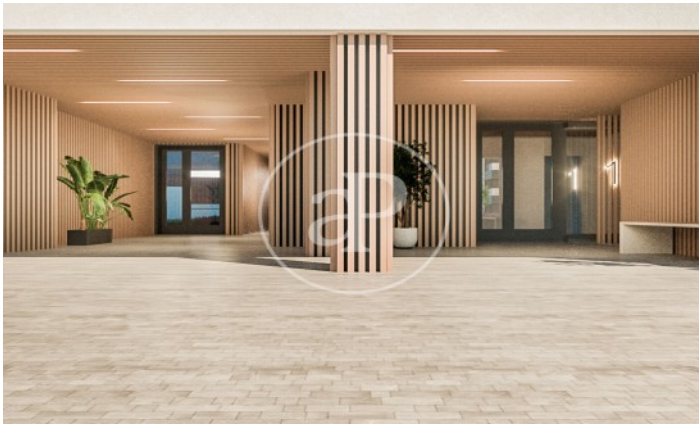

(Peñagrande)

Ref: ONM2403001

Los datos de cada inmueble no son parte de una oferta o contrato. No debe considerar exactos o factuales las declaraciones hechas por aProperties, verbalmente o por escrito, respecto del inmueble, el estado en que se encuentra o su valor. Las fotografías sólo muestran partes determinadas del inmueble tal y como eran en el momento que se tomaron. Las áreas, dimensiones y las distancias que se proporcionan sólo son aproximadas y deben ser comprobadas por el cliente. Las imágenes generadas por ordenador solo son una indicación de la posible apariencia del inmueble, y pueden cambiar en cualquier momento. La información respecto a un inmueble es susceptible de cambiar en cualquier momento.

Para más información o para concertar una cita

Tel: 91 800 54 65

apropertiesmadrid@aproperties.es

<https://www.aproperties.es>