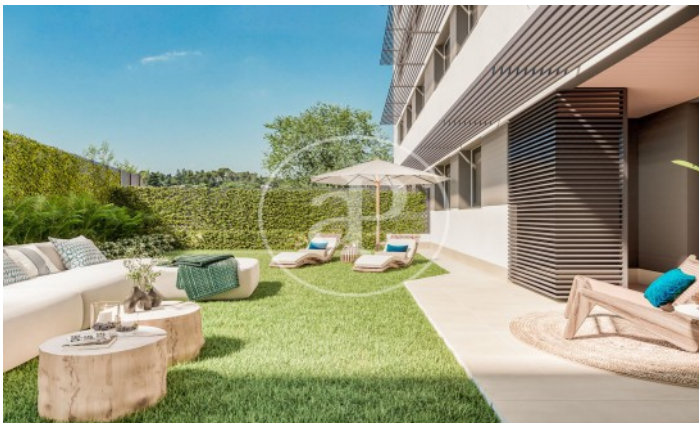

(Peñagrande)

Ref: ONM2403001