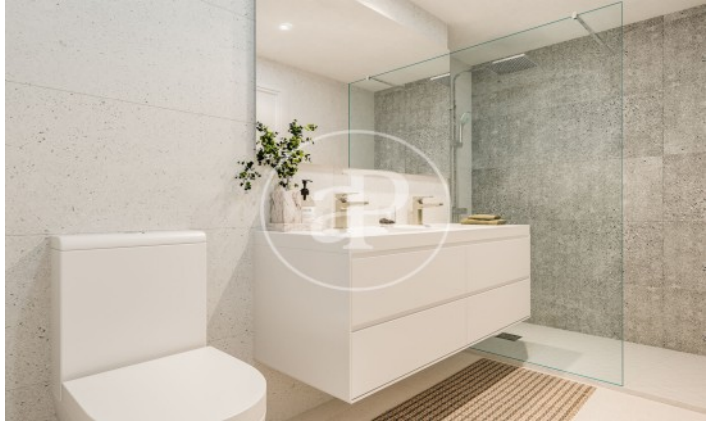

(Peñagrande)

Ref: ONM2403001