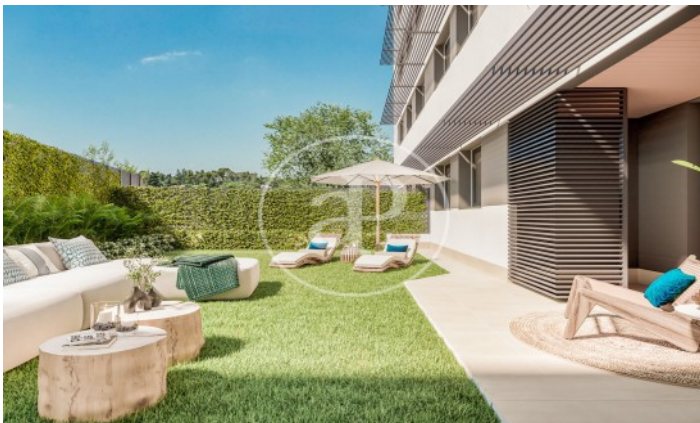

(Peñagrande)

Ref: ONM2403001