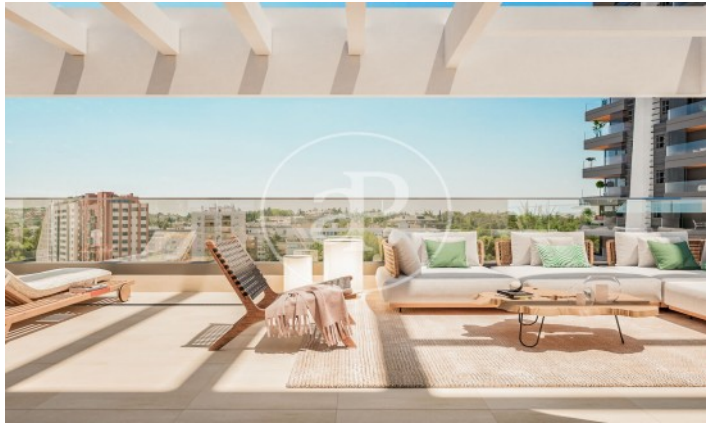

(Peñagrande)

Ref: ONM2403001