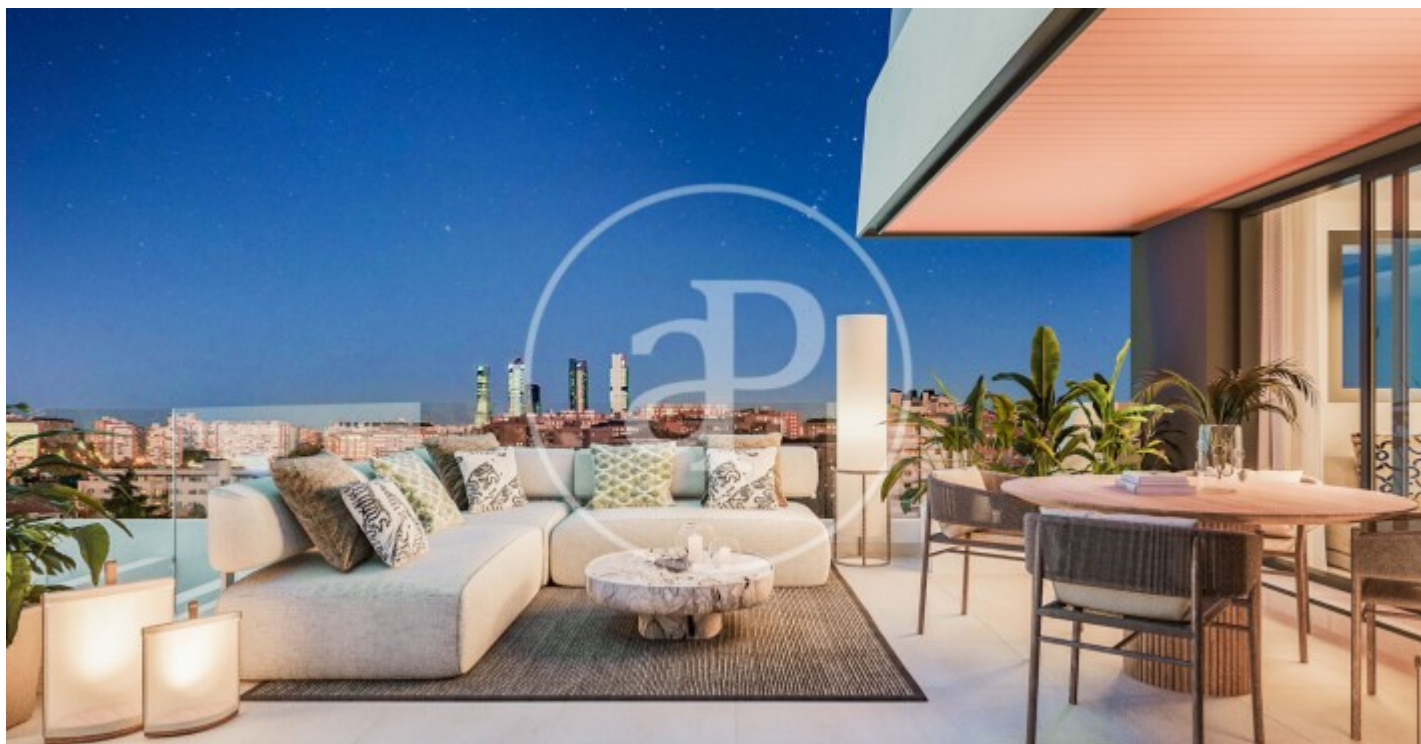

(Peñagrande)

Ref: ONM2403001

Viviendas de Obra Nueva junto a Puerta de Hierro

Panoramic Homes, es conjunto residencial de arquitectura icónica y singular, formado por dos torres de 16 plantas de altura que albergan 240 exclusivas viviendas de obra nueva de 1, 2 y 3 dormitorios con amplias terrazas y estudios. En una urbanización cerrada con zonas comunes y una ubicación privilegiada, en el noreste de Madrid, en Peñagrande - junto a puerta de Hierro. Perfectamente orientadas, podrás elegir entre distintas tipologías de viviendas, entre las que destacan plantas bajas con jardín privado, espectaculares áticos con panorámicas del entorno y grandes terrazas donde disfrutar de las mejores vistas de Madrid. El complejo dispone de piscina de adultos e infantil, solárium, zona de juegos infantiles y sala gourmet. Un entorno residencial de nueva construcción privilegiado, rodeado de espacios verdes, como La Dehesa de la Villa, el Real Club de Puerta de Hierro y El Pardo, que permite disfrutar plenamente de la naturaleza, a escasos 15 minutos del centro de la capital. ¿Te imaginas vivir aquí?