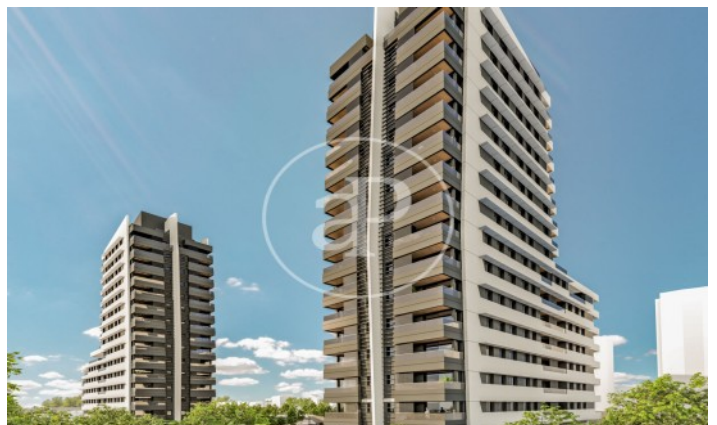

(Peñagrande)

Ref: ONM2403001

Los datos de cada inmueble no son parte de una oferta o contrato. No debe considerar exactos o factuales las declaraciones hechas por aProperties, verbalmente o por escrito, respecto del inmueble, el estado en que se encuentra o su valor. Las fotografías sólo muestran partes determinadas del inmueble tal y como eran en el momento que se tomaron. Las áreas, dimensiones y las distancias que se proporcionan sólo son aproximadas y deben ser comprobadas por el cliente. Las imágenes generadas por ordenador solo son una indicación de la posible apariencia del inmueble, y pueden cambiar en cualquier momento. La información respecto a un inmueble es susceptible de cambiar en cualquier momento.

Para más información o para concertar una cita

Tel: 91 800 54 65

apropertiesmadrid@aproperties.es

<https://www.aproperties.es>