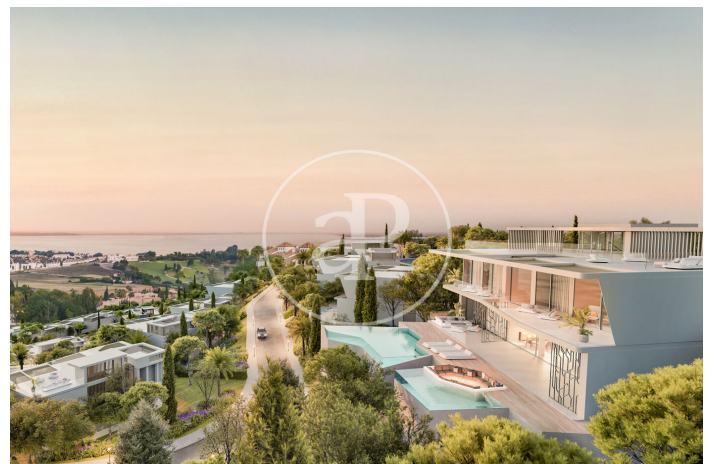

(Marbella)

Ref: ONM2402002

Los datos de cada inmueble no son parte de una oferta o contrato. No debe considerar exactos o factuales las declaraciones hechas por aProperties, verbalmente o por escrito, respecto del inmueble, el estado en que se encuentra o su valor. Las fotografías sólo muestran partes determinadas del inmueble tal y como eran en el momento que se tomaron. Las áreas, dimensiones y las distancias que se proporcionan sólo son aproximadas y deben ser comprobadas por el cliente. Las imágenes generadas por ordenador solo son una indicación de la posible apariencia del inmueble, y pueden cambiar en cualquier momento. La información respecto a un inmueble es susceptible de cambiar en cualquier momento.

Para más información o para concertar una cita

Tel: 93 528 89 08 apropertiesbarcelona@aproperties.es <https://www.aproperties.es>