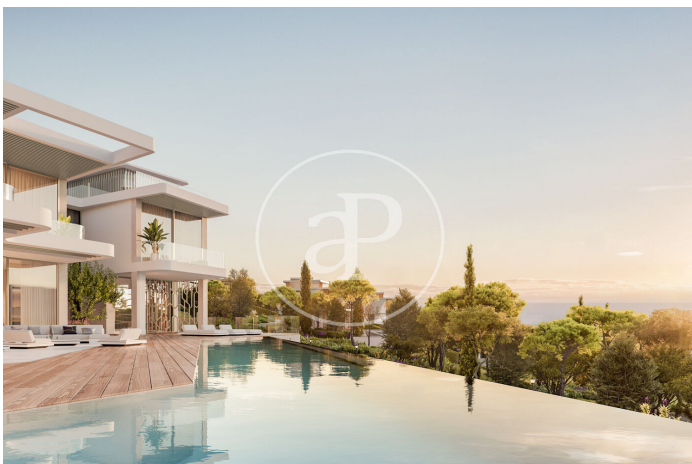

(Marbella)

Ref: ONM2402002

Los datos de cada inmueble no son parte de una oferta o contrato. No debe considerar exactos o factuales las declaraciones hechas por aProperties, verbalmente o por escrito, respecto del inmueble, el estado en que se encuentra o su valor. Las fotografías sólo muestran partes determinadas del inmueble tal y como eran en el momento que se tomaron. Las áreas, dimensiones y las distancias que se proporcionan sólo son aproximadas y deben ser comprobadas por el cliente. Las imágenes generadas por ordenador solo son una indicación de la posible apariencia del inmueble, y pueden cambiar en cualquier momento. La información respecto a un inmueble es susceptible de cambiar en cualquier momento.

Para más información o para concertar una cita

Tel: 93 528 89 08 apropertiesbarcelona@aproperties.es <https://www.aproperties.es>