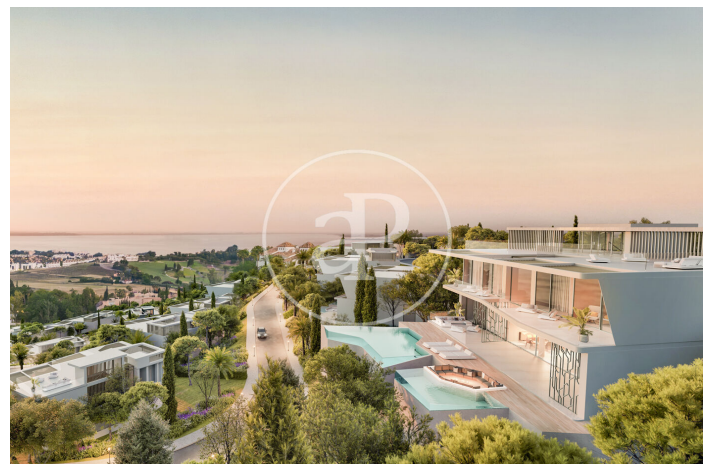

(Marbella)

Ref: ONM2402002

Los datos de cada inmueble no son parte de una oferta o contrato. No debe considerar exactos o factuales las declaraciones hechas por aProperties, verbalmente o por escrito, respecto del inmueble, el estado en que se encuentra o su valor. Las fotografías sólo muestran partes determinadas del inmueble tal y como eran en el momento que se tomaron. Las áreas, dimensiones y las distancias que se proporcionan sólo son aproximadas y deben ser comprobadas por el cliente. Las imágenes generadas por ordenador solo son una indicación de la posible apariencia del inmueble, y pueden cambiar en cualquier momento. La información respecto a un inmueble es susceptible de cambiar en cualquier momento.

Para más información o para concertar una cita

Tel: 93 528 89 08 apropertiesbarcelona@aproperties.es <https://www.aproperties.es>