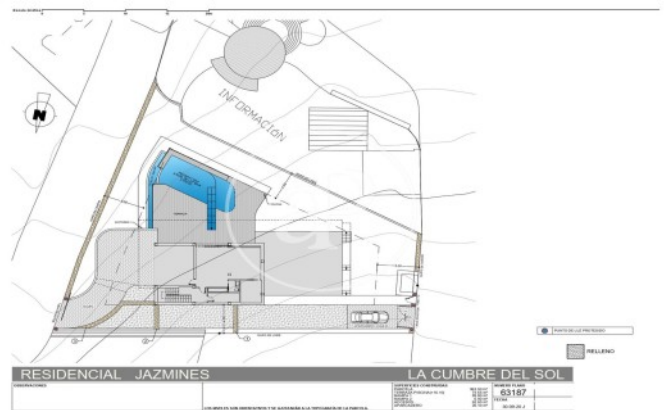

(Benitachell)

Ref: ONV2306001

Los datos de cada inmueble no son parte de una oferta o contrato. No debe considerar exactos o factuales las declaraciones hechas por aProperties, verbalmente o por escrito, respecto del inmueble, el estado en que se encuentra o su valor. Las fotografías sólo muestran partes determinadas del inmueble tal y como eran en el momento que se tomaron. Las áreas, dimensiones y las distancias que se proporcionan sólo son aproximadas y deben ser comprobadas por el cliente. Las imágenes generadas por ordenador solo son una indicación de la posible apariencia del inmueble, y pueden cambiar en cualquier momento. La información respecto a un inmueble es susceptible de cambiar en cualquier momento.

Para más información o para concertar una cita

Tel: 96 128 59 65

apropertiesvalencia@aproperties.es

<https://www.aproperties.es>