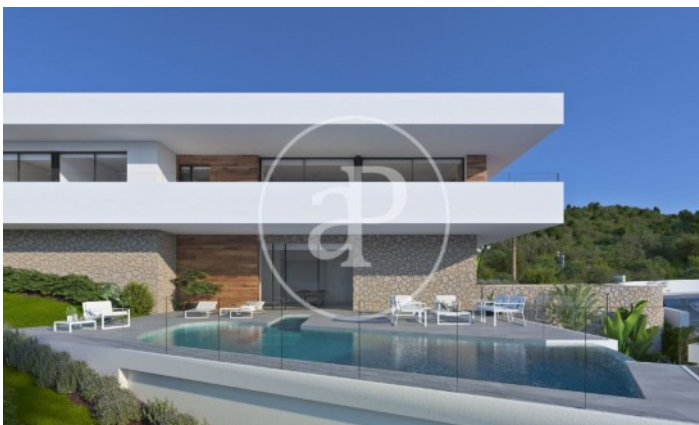

(Benitachell)

Ref: ONV2306001