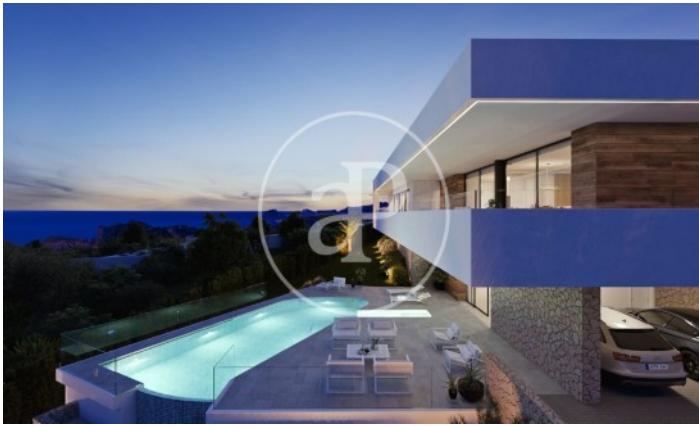

(Benitachell)

Ref: ONV2306001