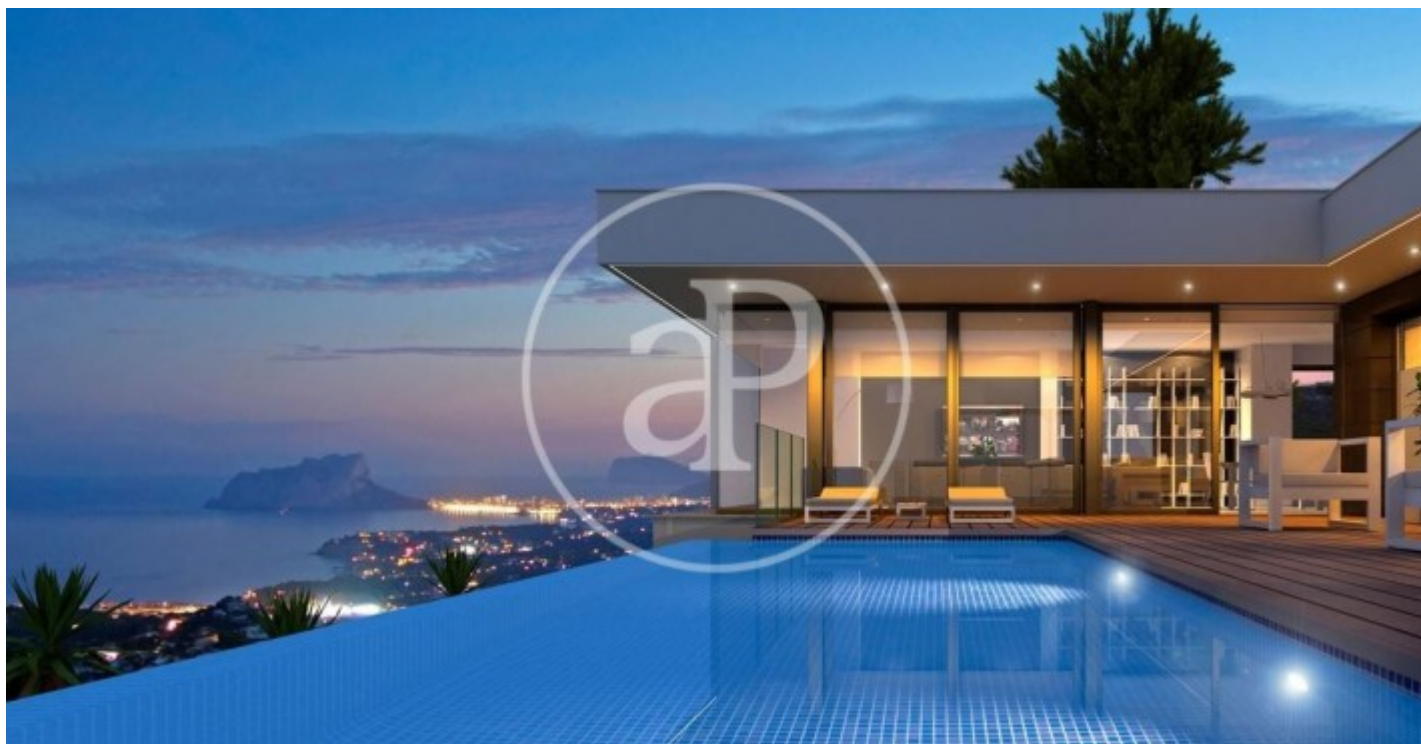

(Benitachell)

Ref: ONV2306001

Villas de lujo en Residencial Cumbres del Sol

Residencial Resort Cumbre del Sol, un conjunto arquitectónico contemporáneo destinado a la construcción de grandes villas de lujo, que goza de unas de las más espectaculares vistas al mar de la Costa Blanca. Un residencial irreplicable en la Costa Blanca Norte, parcelas con una vistas impresionantes al mar, en un entorno único y cuidado destinado a la construcción de grandes villas. **ARMONÍA** Concepto arquitectónico contemporáneo de lujosas villas, con una infraestructura y paisajismo acorde a las lujosas propiedades que alberga. Un paraíso frente al Mediterráneo. **EXCLUSIVIDAD** Una zona privilegiada en la que unos pocos afortunados podrán adquirir su nueva villa, con un diseño único, adaptado a cada propietario. **PERSONALIZACIÓN** Adecuación de nuestros productos a sus características y necesidades, mediante villas de lujo personalizadas gracias a su participación en el diseño y construcción de su vivienda. **GARANTÍA** Auditorías externas que prueban nuestra solvencia, entrega de avales bancarios y seguros de caución por las can [...]

Marina Alta / Benitachell

Unidad pr VILLA BRISA DEL MAR
Finalización Q2 2023

CARACTERÍSTICAS

Superficie 613 m²
3 Dormitorios
4 Baños

- ✓ Vistas
- ✓ AACC
- ✓ Patio
- ✓ Gimnasio
- ✓ Vigilancia
- ✓ Tiene parking