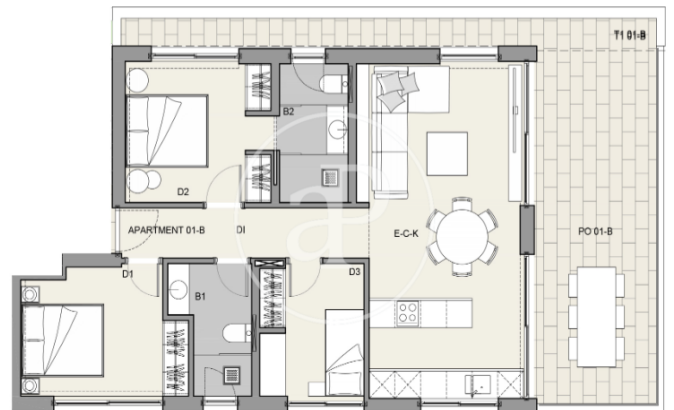

(El Terreno)

Ref: ONPM2501004