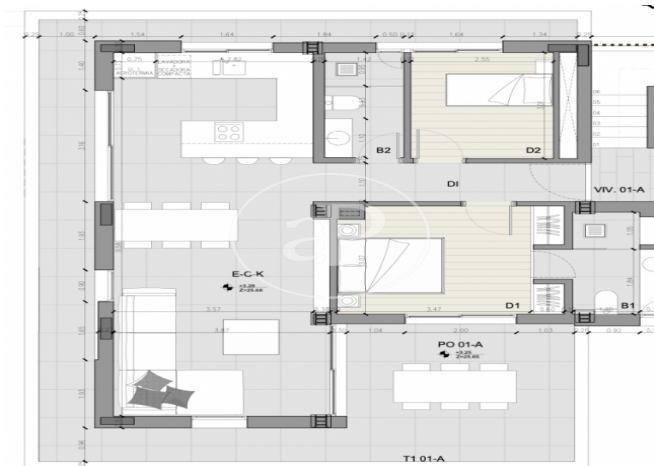

(El Terreno)

Ref: ONPM2501004