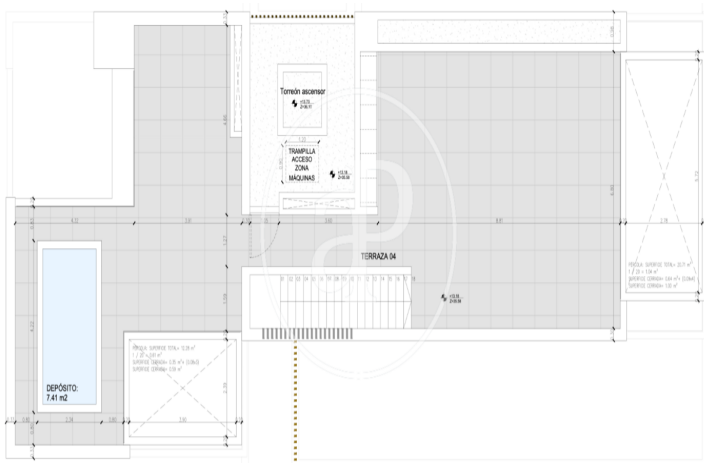

(El Terreno)

Ref: ONPM2501004

Los datos de cada inmueble no son parte de una oferta o contrato. No debe considerar exactos o factuales las declaraciones hechas por aProperties, verbalmente o por escrito, respecto del inmueble, el estado en que se encuentra o su valor. Las fotografías sólo muestran partes determinadas del inmueble tal y como eran en el momento que se tomaron. Las áreas, dimensiones y las distancias que se proporcionan sólo son aproximadas y deben ser comprobadas por el cliente. Las imágenes generadas por ordenador solo son una indicación de la posible apariencia del inmueble, y pueden cambiar en cualquier momento. La información respecto a un inmueble es susceptible de cambiar en cualquier momento.

Para más información o para concertar una cita

Tel: 871 16 01 60 apropertiespalma@aproperties.es <https://www.aproperties.es>