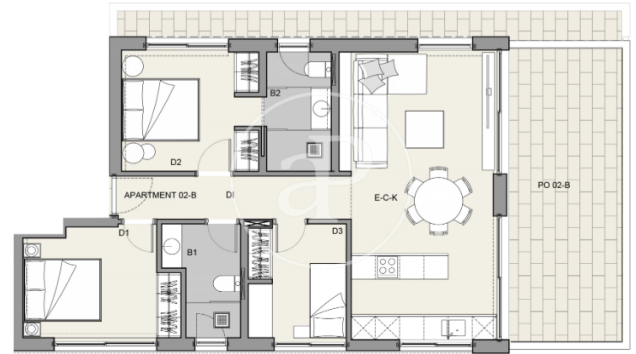

(El Terreno)

Ref: ONPM2501004

Los datos de cada inmueble no son parte de una oferta o contrato. No debe considerar exactos o factuales las declaraciones hechas por aProperties, verbalmente o por escrito, respecto del inmueble, el estado en que se encuentra o su valor. Las fotografías sólo muestran partes determinadas del inmueble tal y como eran en el momento que se tomaron. Las áreas, dimensiones y las distancias que se proporcionan sólo son aproximadas y deben ser comprobadas por el cliente. Las imágenes generadas por ordenador solo son una indicación de la posible apariencia del inmueble, y pueden cambiar en cualquier momento. La información respecto a un inmueble es susceptible de cambiar en cualquier momento.

Para más información o para concertar una cita

Tel: 871 16 01 60 apropertiespalma@aproperties.es <https://www.aproperties.es>