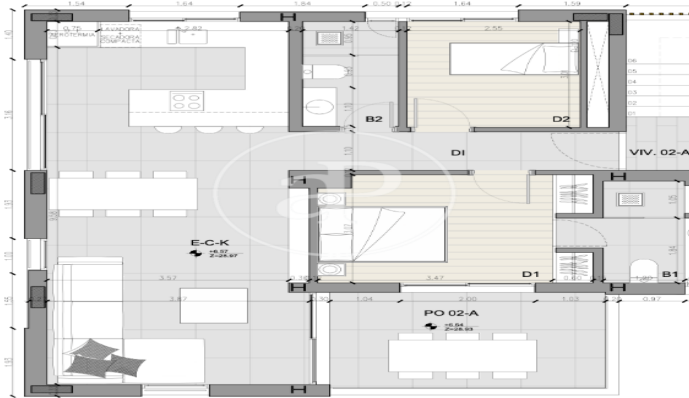

(El Terreno)

Ref: ONPM2501004

Los datos de cada inmueble no son parte de una oferta o contrato. No debe considerar exactos o factuales las declaraciones hechas por aProperties, verbalmente o por escrito, respecto del inmueble, el estado en que se encuentra o su valor. Las fotografías sólo muestran partes determinadas del inmueble tal y como eran en el momento que se tomaron. Las áreas, dimensiones y las distancias que se proporcionan sólo son aproximadas y deben ser comprobadas por el cliente. Las imágenes generadas por ordenador solo son una indicación de la posible apariencia del inmueble, y pueden cambiar en cualquier momento. La información respecto a un inmueble es susceptible de cambiar en cualquier momento.

Para más información o para concertar una cita

Tel: 871 16 01 60 apropertiespalma@aproperties.es <https://www.aproperties.es>