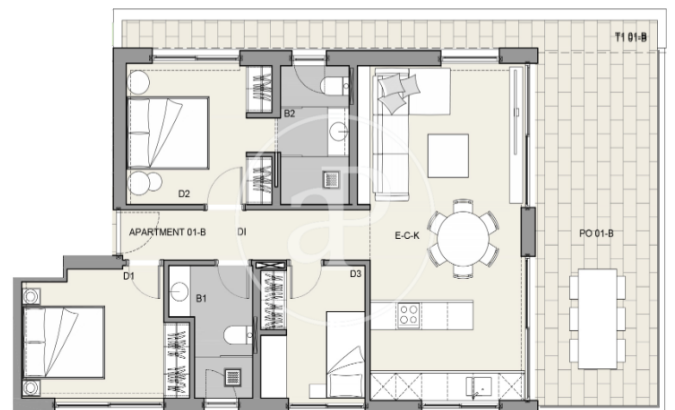

(El Terreno)

Ref: ONPM2501004