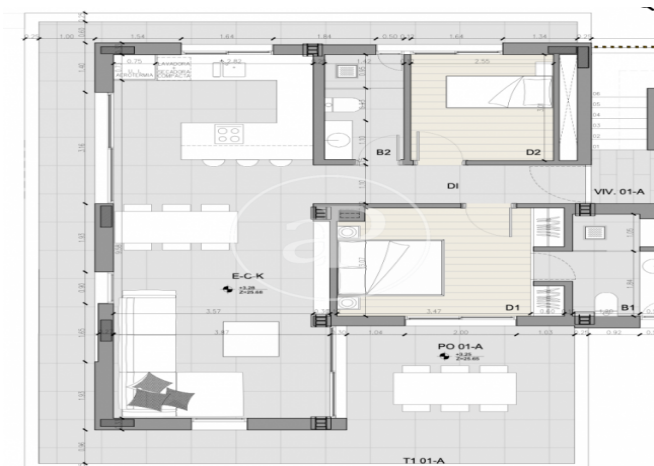

(El Terreno)

Ref: ONPM2501004