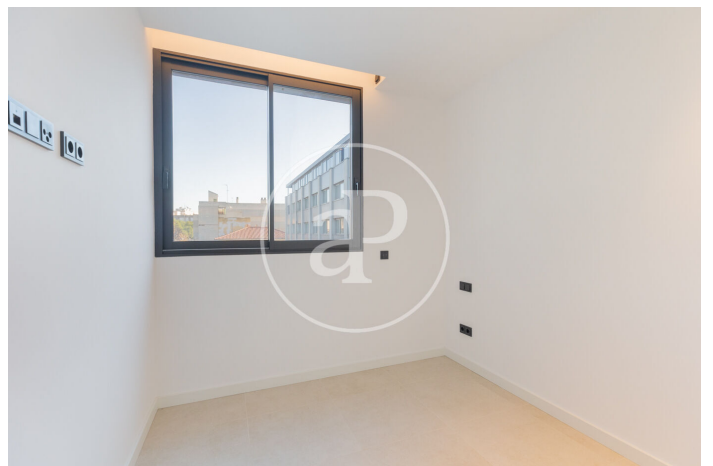

(El Terreno)

Ref: ONPM2501004