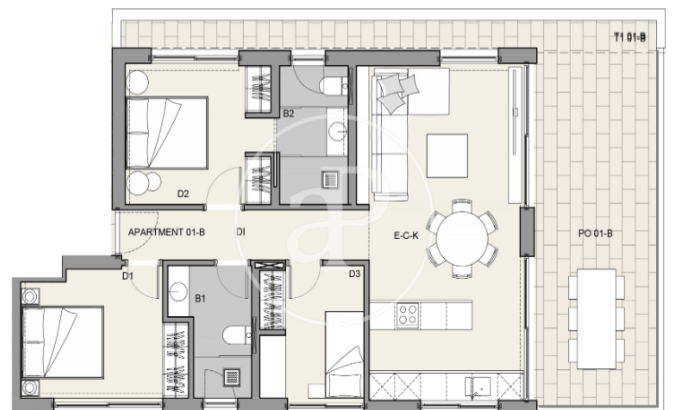

(El Terreno)

Ref: ONPM2501004