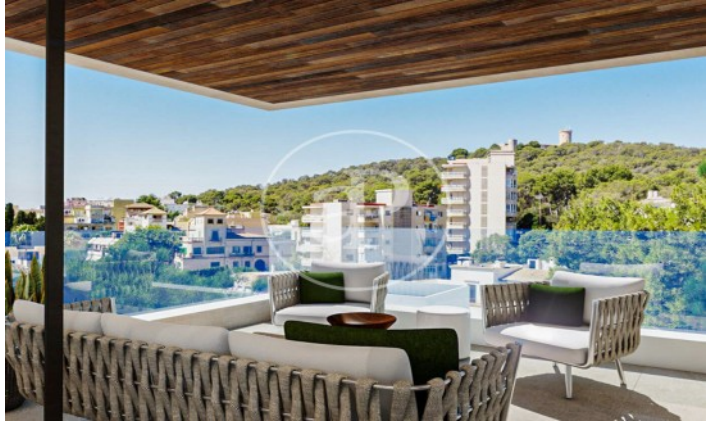

(El Terreno)

Ref: ONPM2312001