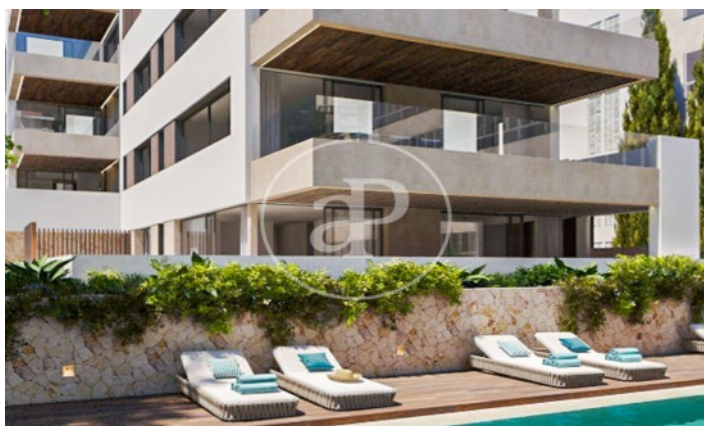

(El Terreno)

Ref: ONPM2312001

Los datos de cada inmueble no son parte de una oferta o contrato. No debe considerar exactos o factuales las declaraciones hechas por aProperties, verbalmente o por escrito, respecto del inmueble, el estado en que se encuentra o su valor. Las fotografías sólo muestran partes determinadas del inmueble tal y como eran en el momento que se tomaron. Las áreas, dimensiones y las distancias que se proporcionan sólo son aproximadas y deben ser comprobadas por el cliente. Las imágenes generadas por ordenador solo son una indicación de la posible apariencia del inmueble, y pueden cambiar en cualquier momento. La información respecto a un inmueble es susceptible de cambiar en cualquier momento.

Para más información o para concertar una cita

Tel: 871 16 01 60

apropertiespalma@aproperties.es

<https://www.aproperties.es>