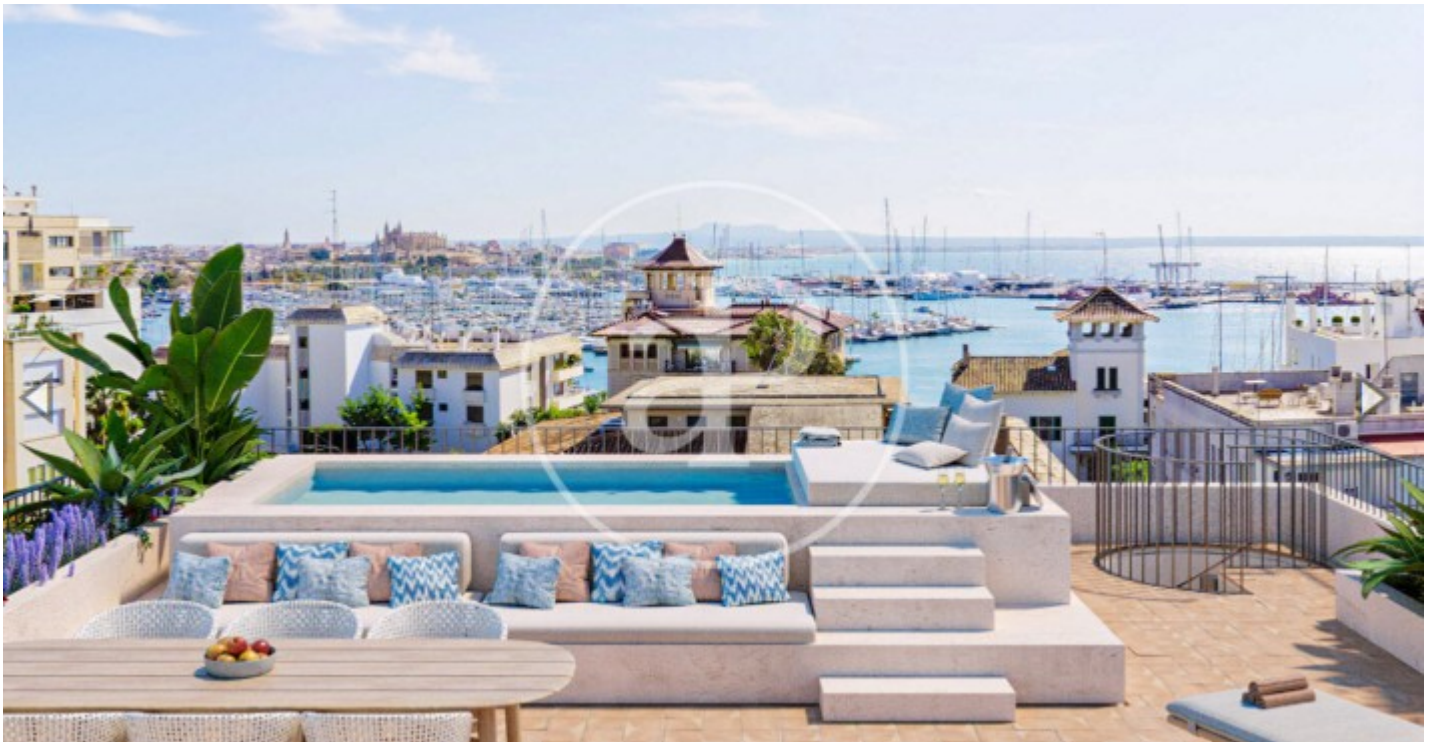

(El Terreno)

Ref: ONPM2312001

Obra nueva en venta en El Terreno

Exclusivos pisos de alto standing en El Terreno. Descubre la excelencia en vivienda con nuestros lujosos pisos de obra nueva en la codiciada zona de El Terreno. Este enclave, especialmente popular entre la comunidad nórdica, te ofrece la oportunidad de vivir en un lugar exclusivo y de alta demanda. Características Destacadas: **Diseño Excepcional:** Experimenta un estilo de vida único con un diseño moderno y elegante. Grandes ventanales inundan cada espacio con luz natural, creando un ambiente luminoso y acogedor. **Distribución Práctica:** Cada planta cuenta con solo dos pisos, asegurando privacidad y comodidad. Disfruta de opciones de dos o tres habitaciones, con suites elegantes y baños completos. Las cocinas están integradas al salón, con acceso a terrazas amplias y balcones para disfrutar del aire libre. **Espacios Exteriores Únicos:** Las plantas bajas te ofrecen jardines privados, mientras que el ático cuenta con terraza y piscina privada. Disfruta de momentos de relajación y entretenimiento en tu propio oasis personal. **Piscina Comunitaria:** Sumérgete en la exclusividad con una piscina [...]

Palma de Mallorca / El Terreno

Unidad 1 B

Finalización Q3 2024

CARACTERÍSTICAS

Superficie 121 m² / 36 m² terraza

3 Dormitorios

2 Baños

- ✓ Vistas
- ✓ Calefacción
- ✓ Trastero
- ✓ AACC
- ✓ Terraza
- ✓ Patio
- ✓ Piscina
- ✓ Ascensor
- ✓ Tiene parking