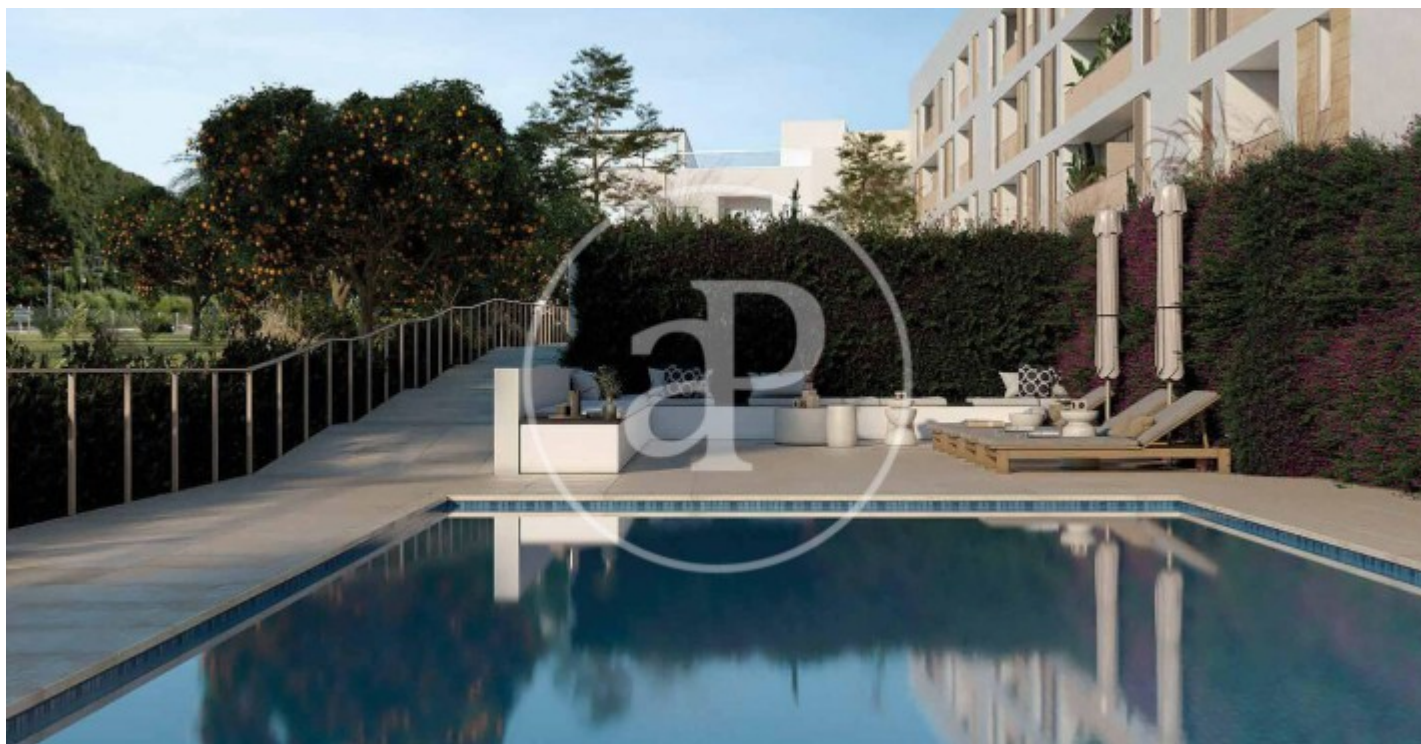

(Pollença Centro)

Ref: ONPM2304001

Apartamentos y áticos de lujo de nueva construcción con vistas a la montaña en Pollença

Son Puig es una promoción de viviendas de obra nueva en Pollença, que se sitúa en una zona residencial rodeada de montañas, tranquilidad, y a escasos pasos de todos los servicios, para hacer tu vida más cómoda. Para un lifestyle relajado, con el equilibrio que necesites en cada momento, entre la Sierra Tramuntana y el Santuario Puig de María, y a escasos minutos de calas de agua cristalina. Espacio Son Puig es la única promoción de obra nueva que cuenta con una superficie de parcela de 5.500m² con amplios jardines, un verdadero oasis. Proyecto realizado por conocidos arquitectos, la edificación es de baja altura con planta baja y tres plantas que ofrecen un total de 34 viviendas de 2 y 3 dormitorios con superficies desde los 80m² hasta los 120m² para elegir la que mejor se adapte a tus necesidades. Dispone de piscina comunitaria y parking, tan valorados tanto por las familias con niños como para parejas que quieren disfrutar de tranquilidad y comodidad. Las viviendas son luminosas y acogedoras, y cuentan con calidades increíbles en cuanto a materiales y acabados. Los suelos de mad [...]

Pollença / Pollença Centro
Unidad 3 Portal1.ATICO.A
Finalización Q2 2025

CARACTERÍSTICAS

Superficie 181 m² / 100 m² terraza
2 Dormitorios
2 Baños

- ✓ Vistas
- ✓ Calefacción
- ✓ Trastero
- ✓ AACC
- ✓ Terraza
- ✓ Patio
- ✓ Piscina
- ✓ Ascensor
- ✓ Tiene parking