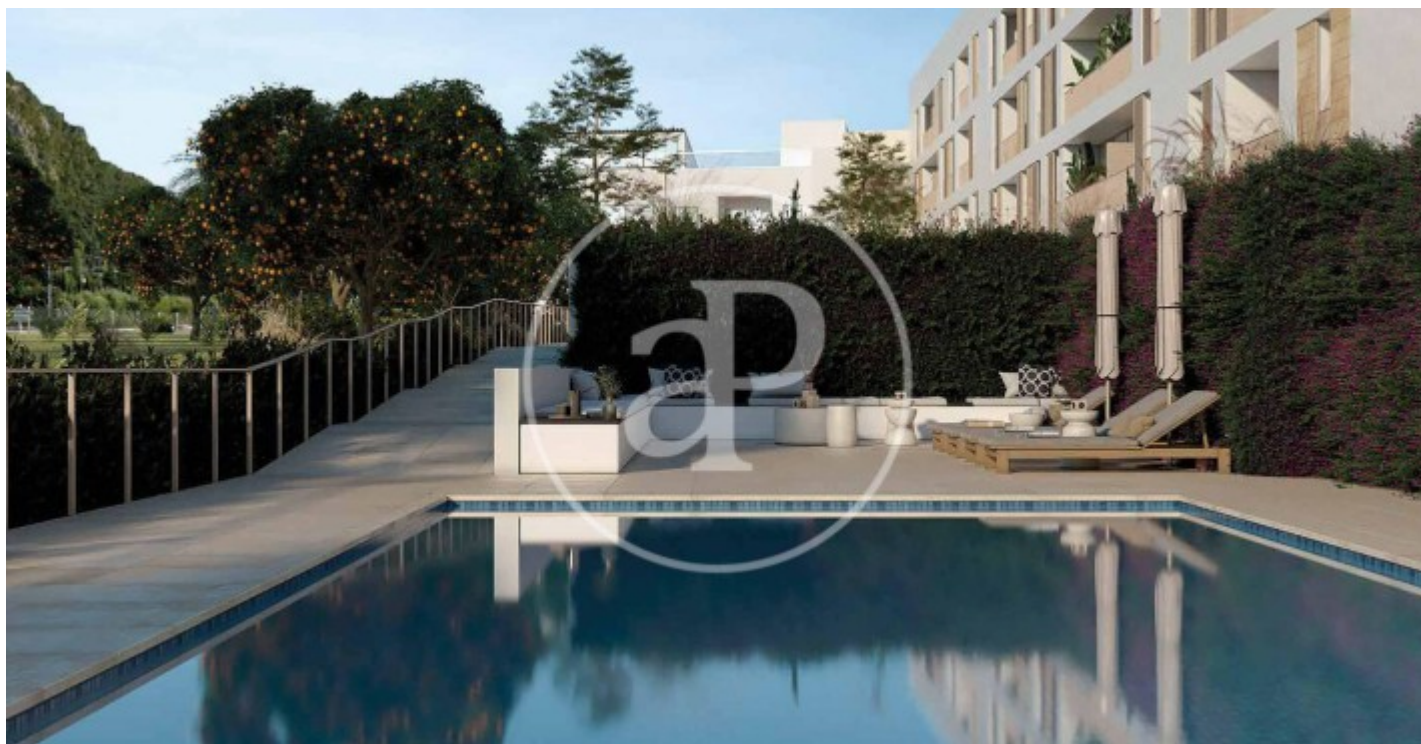

(Pollença Centro)

Ref: ONPM2304001

Apartamentos y áticos de lujo de nueva construcción con vistas a la montaña en Pollença

Son Puig es una promoción de viviendas de obra nueva en Pollença, que se sitúa en una zona residencial rodeada de montañas, tranquilidad, y a escasos pasos de todos los servicios, para hacer tu vida más cómoda. Para un lifestyle relajado, con el equilibrio que necesites en cada momento, entre la Sierra Tramuntana y el Santuario Puig de María, y a escasos minutos de calas de agua cristalina. Espacio Son Puig es la única promoción de obra nueva que cuenta con una superficie de parcela de 5.500m² con amplios jardines, un verdadero oasis. Proyecto realizado por conocidos arquitectos, la edificación es de baja altura con planta baja y tres plantas que ofrecen un total de 34 viviendas de 2 y 3 dormitorios con superficies desde los 80m² hasta los 120m² para elegir la que mejor se adapte a tus necesidades. Dispone de piscina comunitaria y parking, tan valorados tanto por las familias con niños como para parejas que quieren disfrutar de tranquilidad y comodidad. Las viviendas son luminosas y acogedoras, y cuentan con calidades increíbles en cuanto a materiales y acabados. Los suelos de mad [...]

Pollença / Pollença Centro
Unidad bj Portal2.BAJO.A
Finalización Q2 2025

CARACTERÍSTICAS

Superficie 201 m² / 93 m² terraza
3 Dormitorios
2 Baños

- ✓ Vistas
- ✓ Calefacción
- ✓ Trastero
- ✓ AACC
- ✓ Terraza
- ✓ Patio
- ✓ Piscina
- ✓ Ascensor
- ✓ Tiene parking