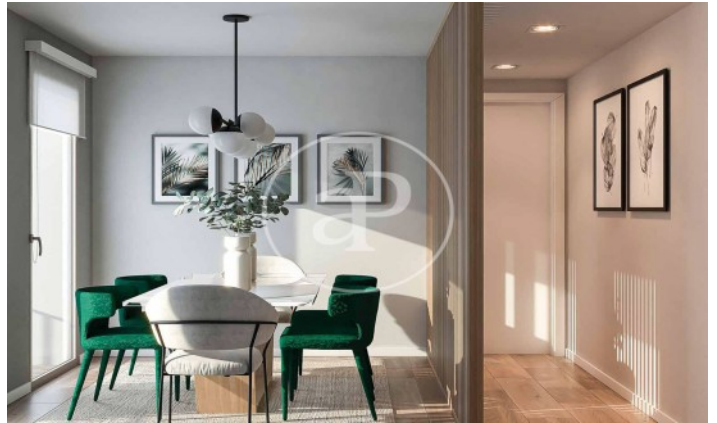

(Pollença Centro)

Ref: ONPM2304001