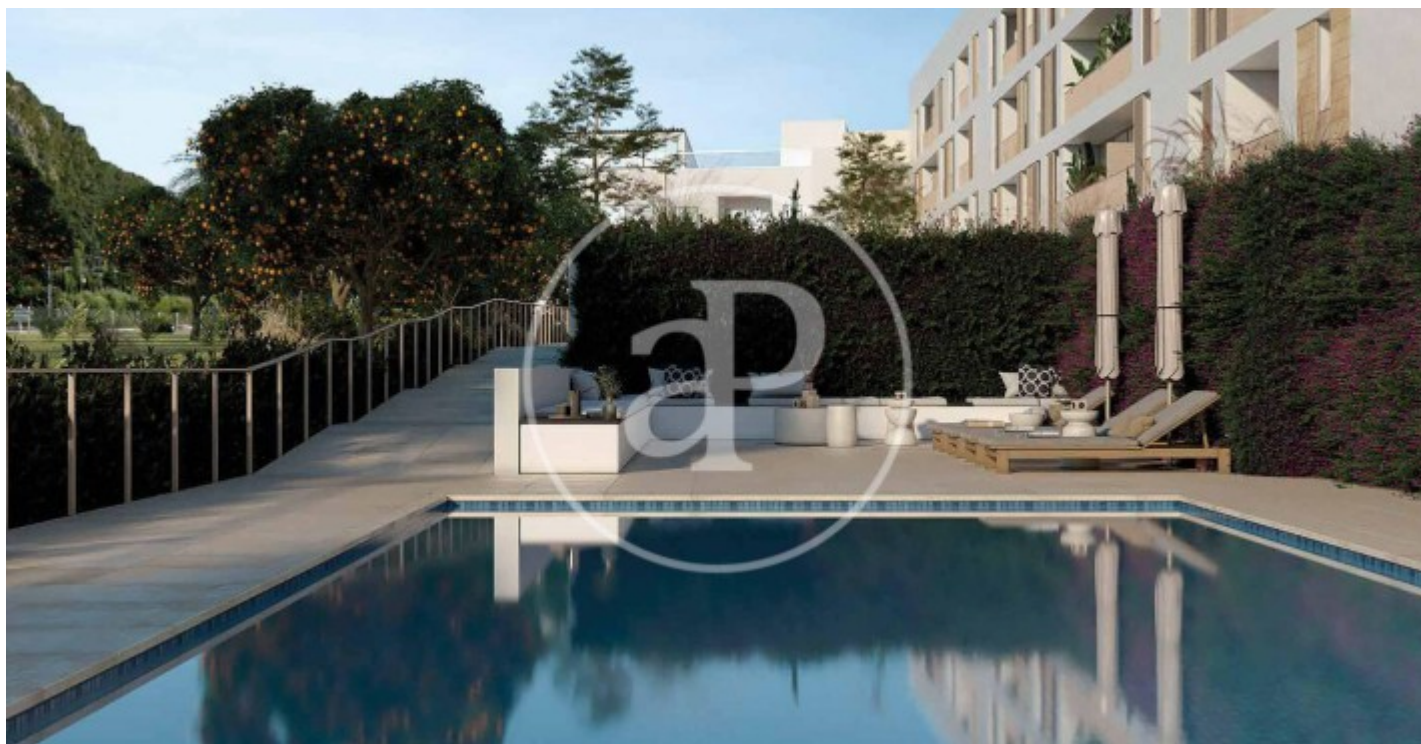

(Pollença Centro)

Ref: ONPM2304001

Apartamentos y áticos de lujo de nueva construcción con vistas a la montaña en Pollença

Son Puig es una promoción de viviendas de obra nueva en Pollença, que se sitúa en una zona residencial rodeada de montañas, tranquilidad, y a escasos pasos de todos los servicios, para hacer tu vida más cómoda. Para un lifestyle relajado, con el equilibrio que necesites en cada momento, entre la Sierra Tramuntana y el Santuario Puig de María, y a escasos minutos de calas de agua cristalina. Espacio Son Puig es la única promoción de obra nueva que cuenta con una superficie de parcela de 5.500m² con amplios jardines, un verdadero oasis. Proyecto realizado por conocidos arquitectos, la edificación es de baja altura con planta baja y tres plantas que ofrecen un total de 34 viviendas de 2 y 3 dormitorios con superficies desde los 80m² hasta los 120m² para elegir la que mejor se adapte a tus necesidades. Dispone de piscina comunitaria y parking, tan valorados tanto por las familias con niños como para parejas que quieren disfrutar de tranquilidad y comodidad. Las viviendas son luminosas y acogedoras, y cuentan con calidades increíbles en cuanto a materiales y acabados. Los suelos de mad [...]

Pollença / Pollença Centro
Unidad bj Portal2.BAJO.B
Finalización Q2 2025

CARACTERÍSTICAS

Superficie 241 m² / 145 m² terraza
3 Dormitorios
2 Baños

- ✓ Vistas
- ✓ Calefacción
- ✓ Trastero
- ✓ AACC
- ✓ Terraza
- ✓ Patio
- ✓ Piscina
- ✓ Ascensor
- ✓ Tiene parking