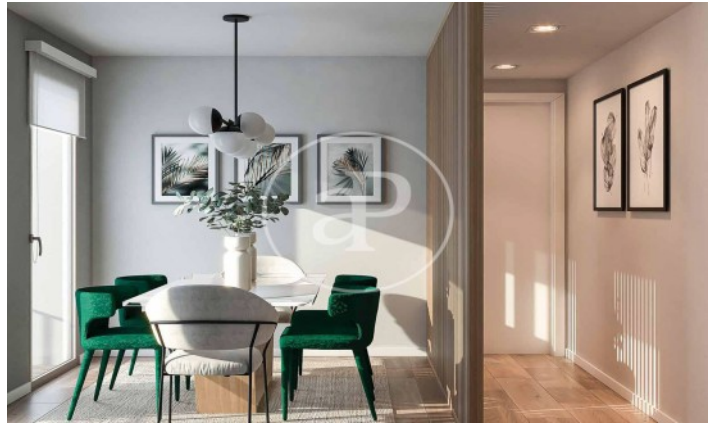

(Pollença Centro)

Ref: ONPM2304001