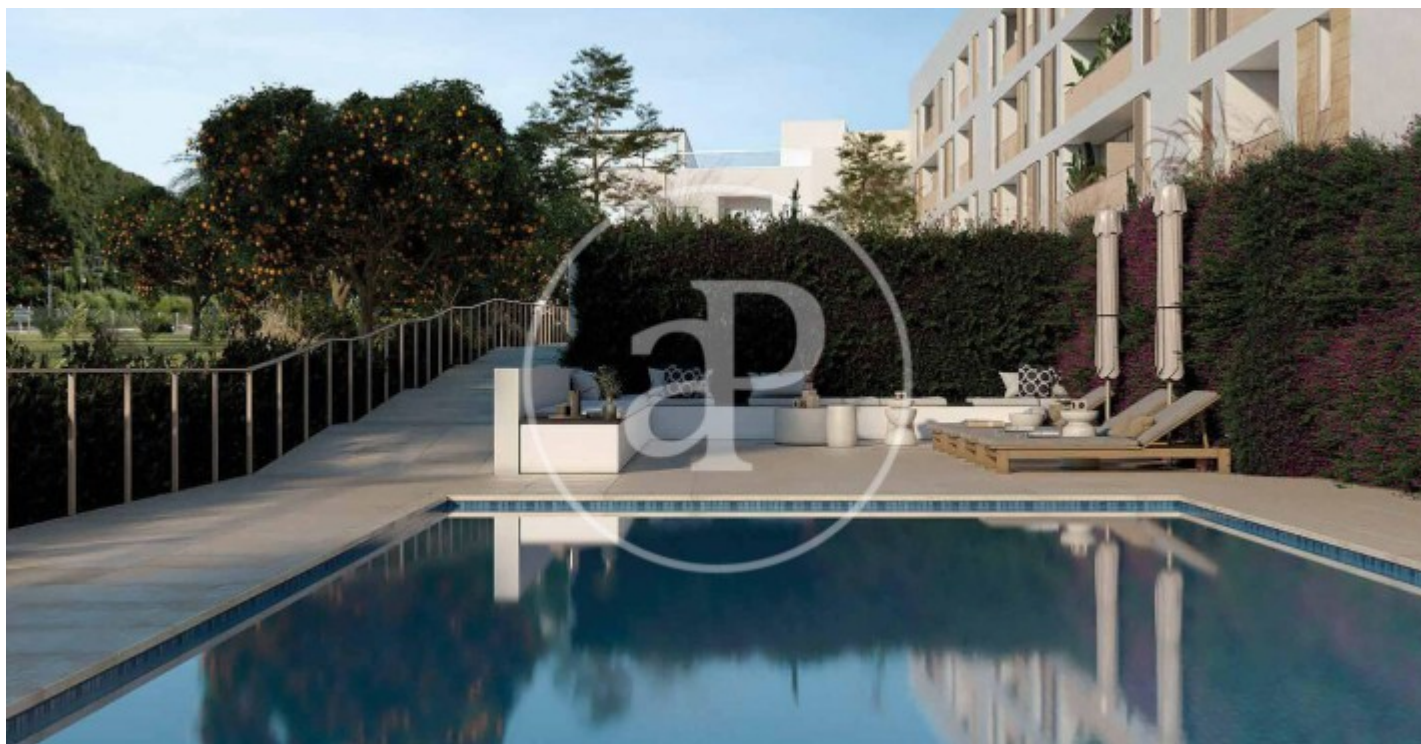

(Pollença Centro)

Ref: ONPM2304001

Apartamentos y áticos de lujo de nueva construcción con vistas a la montaña en Pollença

Son Puig es una promoción de viviendas de obra nueva en Pollença, que se sitúa en una zona residencial rodeada de montañas, tranquilidad, y a escasos pasos de todos los servicios, para hacer tu vida más cómoda. Para un lifestyle relajado, con el equilibrio que necesites en cada momento, entre la Sierra Tramuntana y el Santuario Puig de María, y a escasos minutos de calas de agua cristalina. Espacio Son Puig es la única promoción de obra nueva que cuenta con una superficie de parcela de 5.500m² con amplios jardines, un verdadero oasis. Proyecto realizado por conocidos arquitectos, la edificación es de baja altura con planta baja y tres plantas que ofrecen un total de 34 viviendas de 2 y 3 dormitorios con superficies desde los 80m² hasta los 120m² para elegir la que mejor se adapte a tus necesidades. Dispone de piscina comunitaria y parking, tan valorados tanto por las familias con niños como para parejas que quieren disfrutar de tranquilidad y comodidad. Las viviendas son luminosas y acogedoras, y cuentan con calidades increíbles en cuanto a materiales y acabados. Los suelos de mad [...]

Pollença / Pollença Centro
Unidad 1 PORTAL3.PRIMERO.A
Finalización Q2 2025

CARACTERÍSTICAS

Superficie 111 m² / 12 m² terraza
3 Dormitorios
2 Baños

- ✓ Vistas
- ✓ Calefacción
- ✓ Trastero
- ✓ AACC
- ✓ Terraza
- ✓ Patio
- ✓ Piscina
- ✓ Ascensor
- ✓ Tiene parking