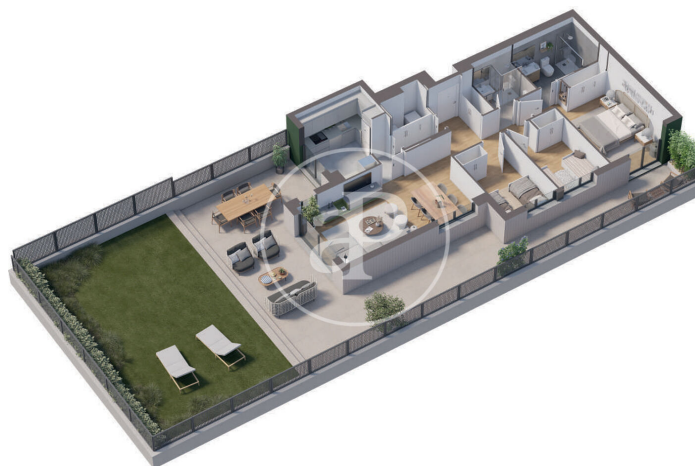

(Premià de dalt)

Ref: ONB2411003

Los datos de cada inmueble no son parte de una oferta o contrato. No debe considerar exactos o factuales las declaraciones hechas por aProperties, verbalmente o por escrito, respecto del inmueble, el estado en que se encuentra o su valor. Las fotografías sólo muestran partes determinadas del inmueble tal y como eran en el momento que se tomaron. Las áreas, dimensiones y las distancias que se proporcionan sólo son aproximadas y deben ser comprobadas por el cliente. Las imágenes generadas por ordenador solo son una indicación de la posible apariencia del inmueble, y pueden cambiar en cualquier momento. La información respecto a un inmueble es susceptible de cambiar en cualquier momento.

Para más información o para concertar una cita

Tel: 93 528 89 08 apropertiesbarcelona@aproperties.es <https://www.aproperties.es>