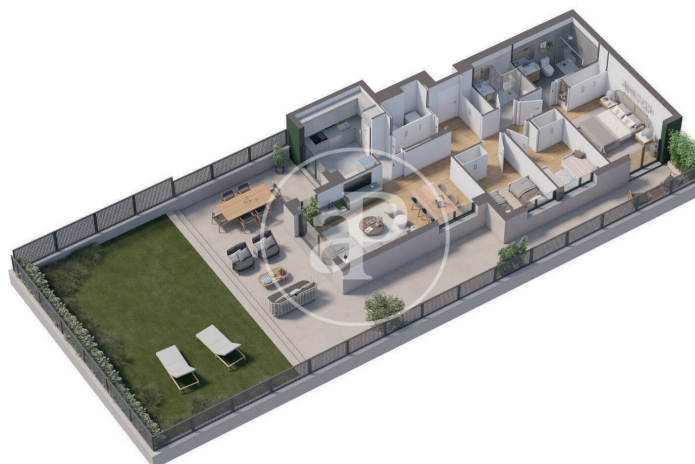

(Premià de dalt)

Ref: ONB2411003

Los datos de cada inmueble no son parte de una oferta o contrato. No debe considerar exactos o factuales las declaraciones hechas por aProperties, verbalmente o por escrito, respecto del inmueble, el estado en que se encuentra o su valor. Las fotografías sólo muestran partes determinadas del inmueble tal y como eran en el momento que se tomaron. Las áreas, dimensiones y las distancias que se proporcionan sólo son aproximadas y deben ser comprobadas por el cliente. Las imágenes generadas por ordenador solo son una indicación de la posible apariencia del inmueble, y pueden cambiar en cualquier momento. La información respecto a un inmueble es susceptible de cambiar en cualquier momento.

Para más información o para concertar una cita

Tel: 93 528 89 08 apropertiesbarcelona@aproperties.es <https://www.aproperties.es>