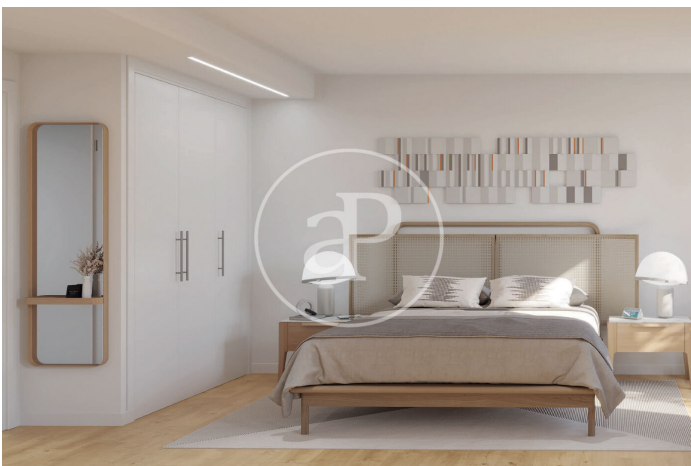

(Premià de dalt)

Ref: ONB2411003