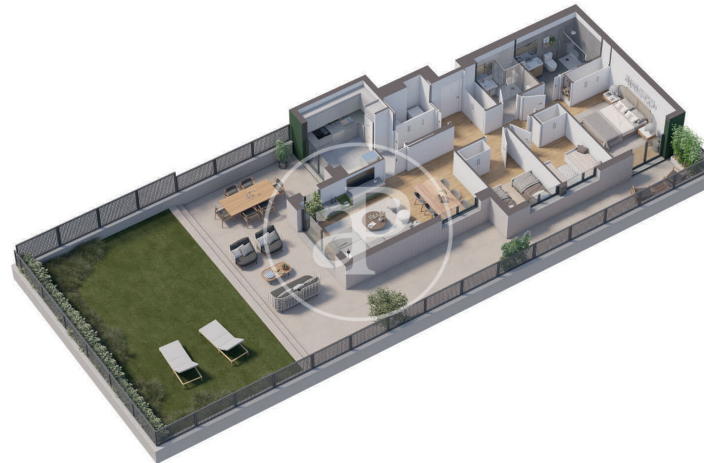

(Premià de dalt)

Ref: ONB2411003

Los datos de cada inmueble no son parte de una oferta o contrato. No debe considerar exactos o factuales las declaraciones hechas por aProperties, verbalmente o por escrito, respecto del inmueble, el estado en que se encuentra o su valor. Las fotografías sólo muestran partes determinadas del inmueble tal y como eran en el momento que se tomaron. Las áreas, dimensiones y las distancias que se proporcionan sólo son aproximadas y deben ser comprobadas por el cliente. Las imágenes generadas por ordenador solo son una indicación de la posible apariencia del inmueble, y pueden cambiar en cualquier momento. La información respecto a un inmueble es susceptible de cambiar en cualquier momento.

Para más información o para concertar una cita

Tel: 93 528 89 08 apropertiesbarcelona@aproperties.es <https://www.aproperties.es>