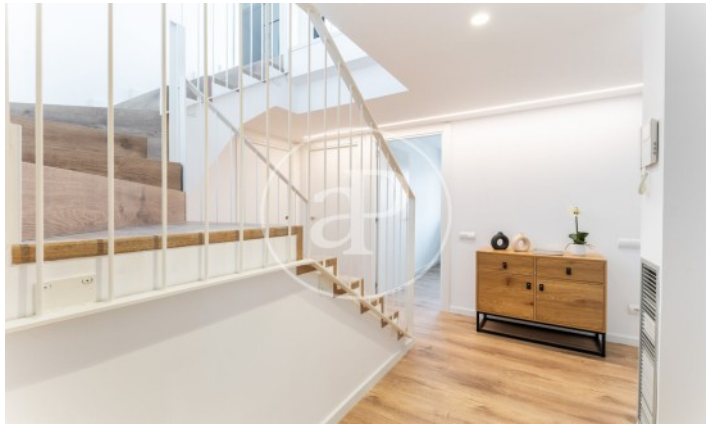

(Sabadell)

Ref: ONB2202005

Los datos de cada inmueble no son parte de una oferta o contrato. No debe considerar exactos o factuales las declaraciones hechas por aProperties, verbalmente o por escrito, respecto del inmueble, el estado en que se encuentra o su valor. Las fotografías sólo muestran partes determinadas del inmueble tal y como eran en el momento que se tomaron. Las áreas, dimensiones y las distancias que se proporcionan sólo son aproximadas y deben ser comprobadas por el cliente. Las imágenes generadas por ordenador solo son una indicación de la posible apariencia del inmueble, y pueden cambiar en cualquier momento. La información respecto a un inmueble es susceptible de cambiar en cualquier momento.

Para más información o para concertar una cita

Tel: 93 528 89 08

apropertiesbarcelona@aproperties.es

<https://www.aproperties.es>