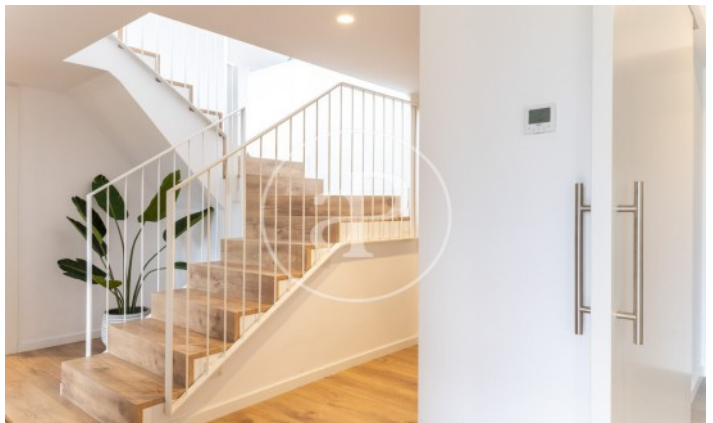

(Sabadell)

Ref: ONB2202005

Los datos de cada inmueble no son parte de una oferta o contrato. No debe considerar exactos o factuales las declaraciones hechas por aProperties, verbalmente o por escrito, respecto del inmueble, el estado en que se encuentra o su valor. Las fotografías sólo muestran partes determinadas del inmueble tal y como eran en el momento que se tomaron. Las áreas, dimensiones y las distancias que se proporcionan sólo son aproximadas y deben ser comprobadas por el cliente. Las imágenes generadas por ordenador solo son una indicación de la posible apariencia del inmueble, y pueden cambiar en cualquier momento. La información respecto a un inmueble es susceptible de cambiar en cualquier momento.

Para más información o para concertar una cita

Tel: 93 528 89 08

apropertiesbarcelona@aproperties.es

<https://www.aproperties.es>