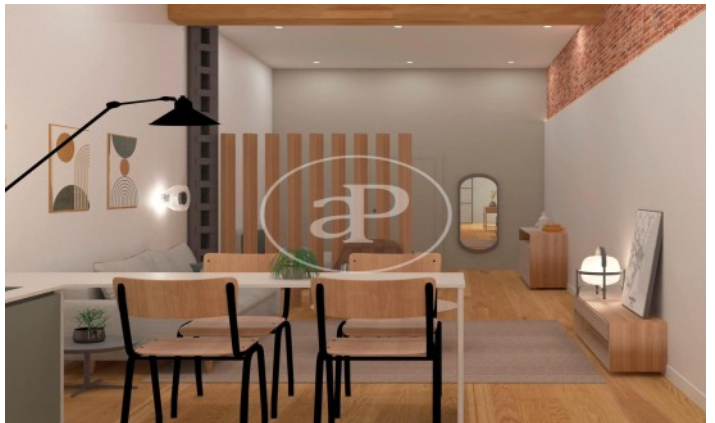

(Mestalla)

Ref: ONV2312001