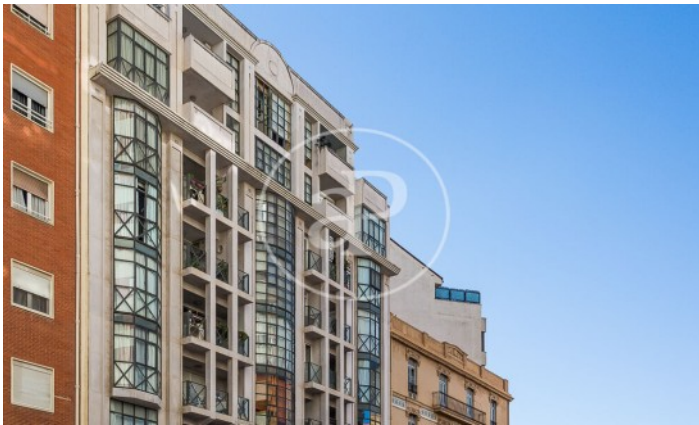

(Mestalla)

Ref: ONV2312001

Los datos de cada inmueble no son parte de una oferta o contrato. No debe considerar exactos o factuales las declaraciones hechas por aProperties, verbalmente o por escrito, respecto del inmueble, el estado en que se encuentra o su valor. Las fotografías sólo muestran partes determinadas del inmueble tal y como eran en el momento que se tomaron. Las áreas, dimensiones y las distancias que se proporcionan sólo son aproximadas y deben ser comprobadas por el cliente. Las imágenes generadas por ordenador solo son una indicación de la posible apariencia del inmueble, y pueden cambiar en cualquier momento. La información respecto a un inmueble es susceptible de cambiar en cualquier momento.

Para más información o para concertar una cita

Tel: 96 128 59 65

apropertiesvalencia@aproperties.es

<https://www.aproperties.es>