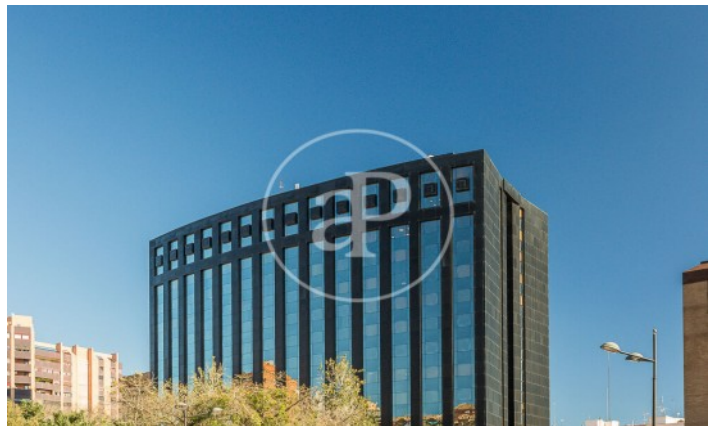

(Mestalla)

Ref: ONV2312001

Los datos de cada inmueble no son parte de una oferta o contrato. No debe considerar exactos o factuales las declaraciones hechas por aProperties, verbalmente o por escrito, respecto del inmueble, el estado en que se encuentra o su valor. Las fotografías sólo muestran partes determinadas del inmueble tal y como eran en el momento que se tomaron. Las áreas, dimensiones y las distancias que se proporcionan sólo son aproximadas y deben ser comprobadas por el cliente. Las imágenes generadas por ordenador solo son una indicación de la posible apariencia del inmueble, y pueden cambiar en cualquier momento. La información respecto a un inmueble es susceptible de cambiar en cualquier momento.

Para más información o para concertar una cita

Tel: 96 128 59 65

apropertiesvalencia@aproperties.es

<https://www.aproperties.es>