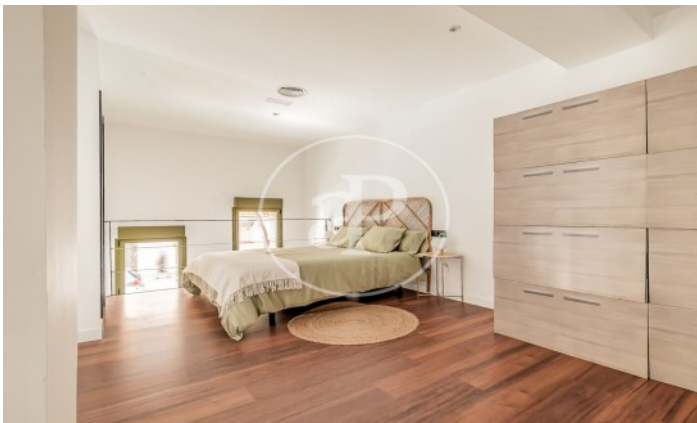

(Ventas)

Ref: ONM2401002