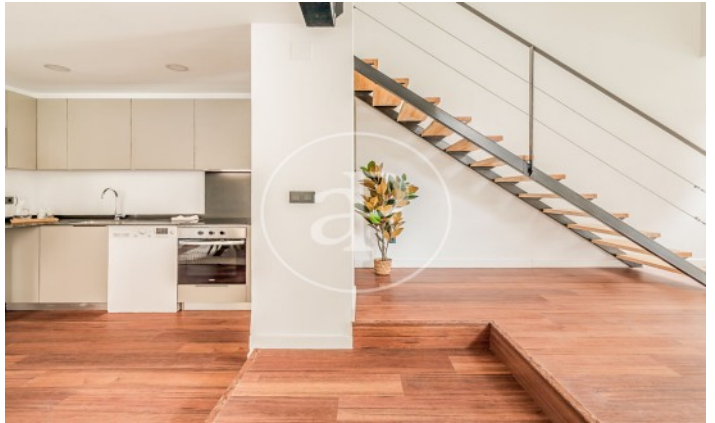

(Ventas)

Ref: ONM2401002