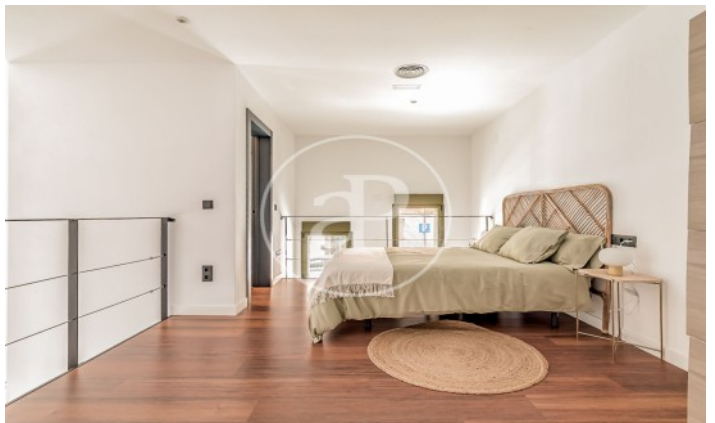

(Ventas)

Ref: ONM2401002