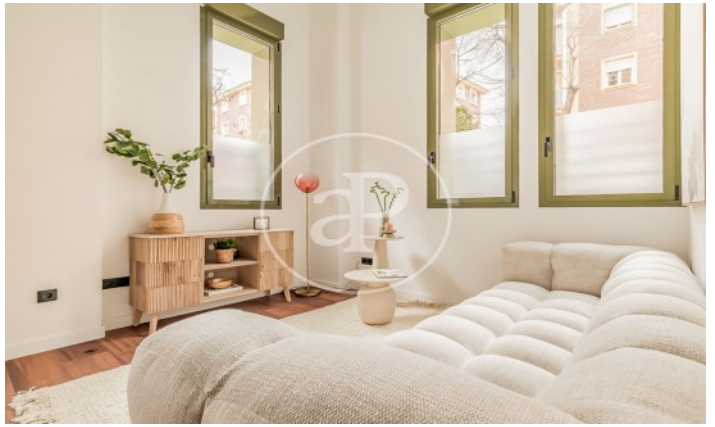

(Ventas)

Ref: ONM2401002