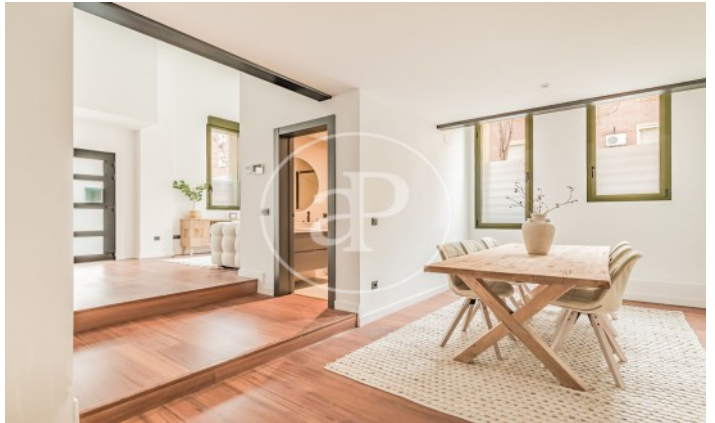

(Ventas)

Ref: ONM2401002