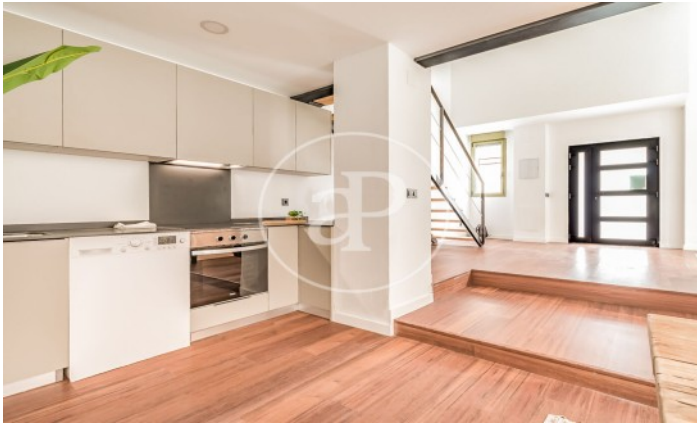

(Ventas)

Ref: ONM2401002