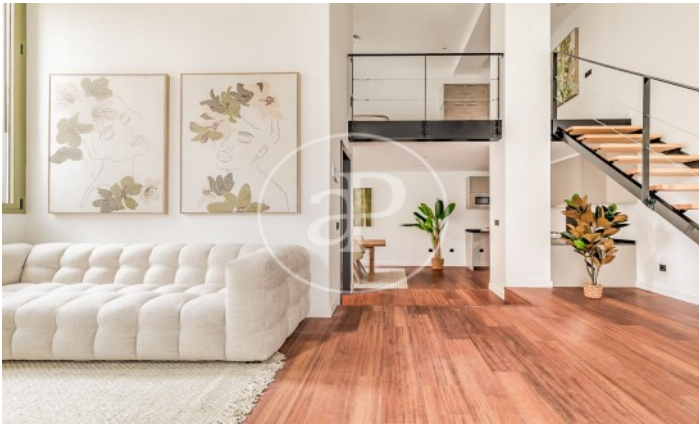

(Ventas)

Ref: ONM2401002