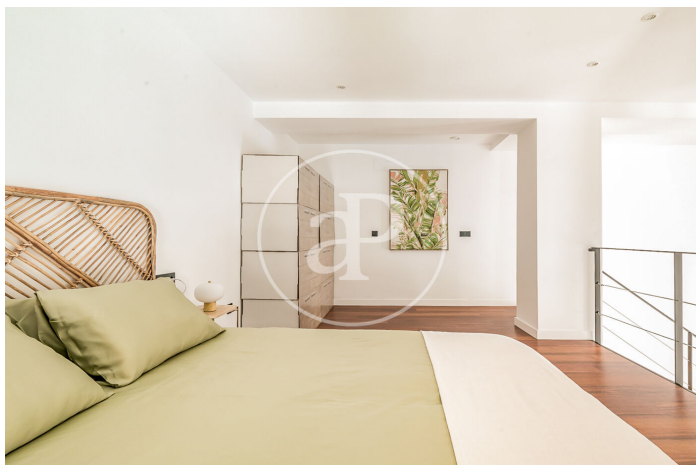

(Ventas)

Ref: ONM2401002

Los datos de cada inmueble no son parte de una oferta o contrato. No debe considerar exactos o factuales las declaraciones hechas por aProperties, verbalmente o por escrito, respecto del inmueble, el estado en que se encuentra o su valor. Las fotografías sólo muestran partes determinadas del inmueble tal y como eran en el momento que se tomaron. Las áreas, dimensiones y las distancias que se proporcionan sólo son aproximadas y deben ser comprobadas por el cliente. Las imágenes generadas por ordenador solo son una indicación de la posible apariencia del inmueble, y pueden cambiar en cualquier momento. La información respecto a un inmueble es susceptible de cambiar en cualquier momento.

Para más información o para concertar una cita

Tel: 91 800 54 65 apropertiesmadrid@aproperties.es <https://www.aproperties.es>