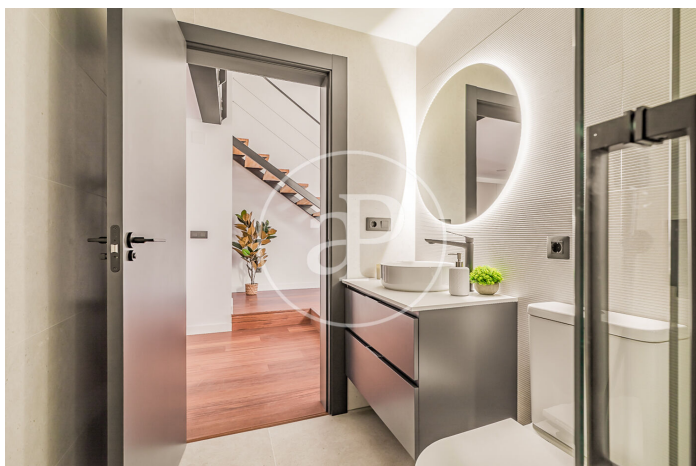

(Ventas)

Ref: ONM2401002

Los datos de cada inmueble no son parte de una oferta o contrato. No debe considerar exactos o factuales las declaraciones hechas por aProperties, verbalmente o por escrito, respecto del inmueble, el estado en que se encuentra o su valor. Las fotografías sólo muestran partes determinadas del inmueble tal y como eran en el momento que se tomaron. Las áreas, dimensiones y las distancias que se proporcionan sólo son aproximadas y deben ser comprobadas por el cliente. Las imágenes generadas por ordenador solo son una indicación de la posible apariencia del inmueble, y pueden cambiar en cualquier momento. La información respecto a un inmueble es susceptible de cambiar en cualquier momento.

Para más información o para concertar una cita

Tel: 91 800 54 65 apropertiesmadrid@aproperties.es <https://www.aproperties.es>