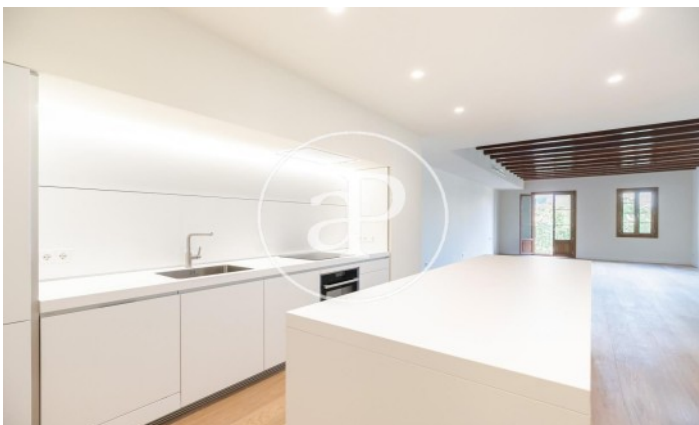

(Eixample Dreta)

Ref: ONB2001002