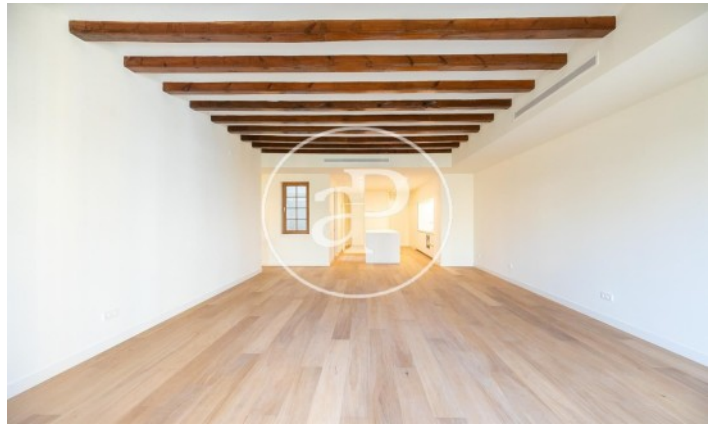

(Eixample Dreta)

Ref: ONB2001002