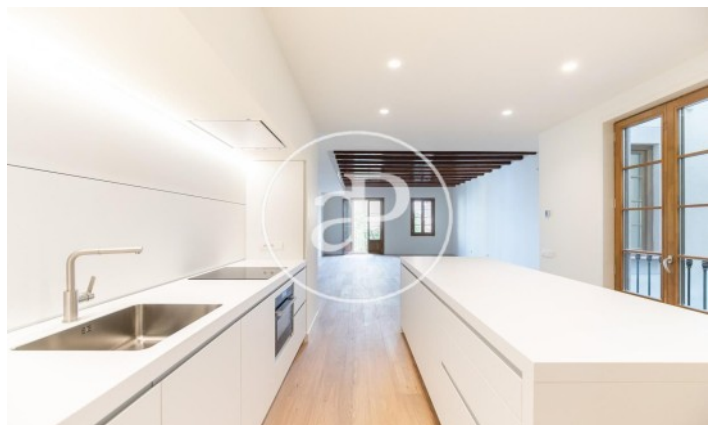

(Eixample Dreta)

Ref: ONB2001002