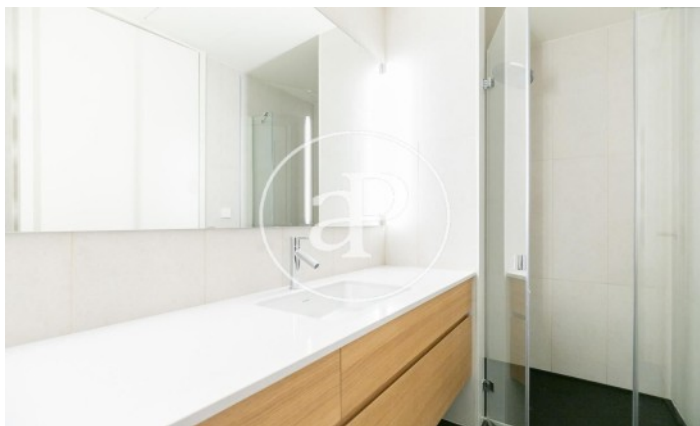

(Eixample Dreta)

Ref: ONB2001002

Les dades de cada immoble no són part d'una oferta o contracte. No s'ha de considerar exactes o factuais les declaracions fetes per aProperties, verbalment o per escrit, respecte de l'immoble, l'estat en què es troba o el seu valor. Les fotografies només mostren unes parts determinades de l'immoble tal com eren al moment que es van prendre. Les àrees, dimensions i les distàncies que es proporcionen només són aproximades i han de ser comprovades pel client. Les imatges generades pel l'ordinador solament són una indicació de la possible aparença de l'immoble, i poden canviar a qualsevol moment. La informació respecte a un immoble és susceptible de canviar a qualsevol moment.

Per a més informació o per concertar una cita

Tel: 93 528 89 08

apropertiesbarcelona@aproperties.es

<https://www.aproperties.es>