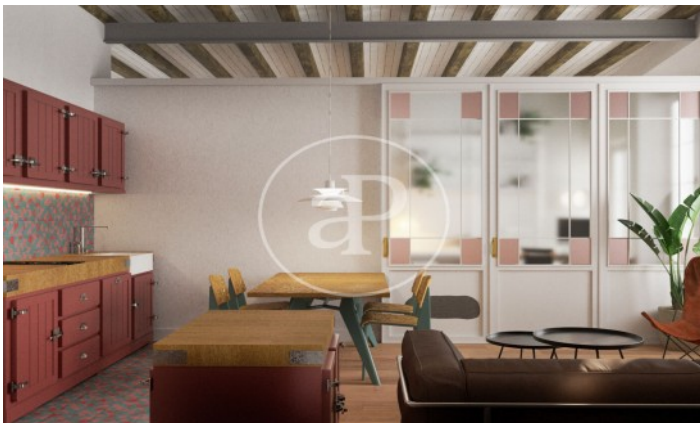

(El Gòtic)

Ref: ONB2405009