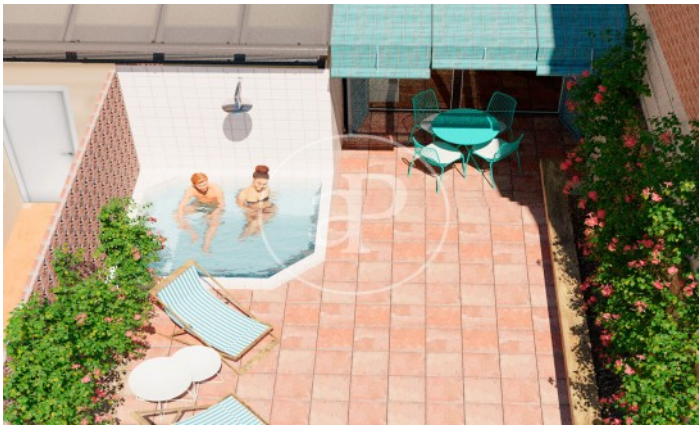

(El Gòtic)

Ref: ONB2405009

Les dades de cada immoble no són part d'una oferta o contracte. No s'ha de considerar exactes o factuais les declaracions fetes per aProperties, verbalment o per escrit, respecte de l'immoble, l'estat en què es troba o el seu valor. Les fotografies només mostren unes parts determinades de l'immoble tal com eren al moment que es van prendre. Les àrees, dimensions i les distàncies que es proporcionen només són aproximades i han de ser comprovades pel client. Les imatges generades pel l'ordinador solament són una indicació de la possible aparença de l'immoble, i poden canviar a qualsevol moment. La informació respecte a un immoble és susceptible de canviar a qualsevol moment.

Per a més informació o per concertar una cita

Tel: 93 528 89 08

apropertiesbarcelona@aproperties.es

<https://www.aproperties.es>