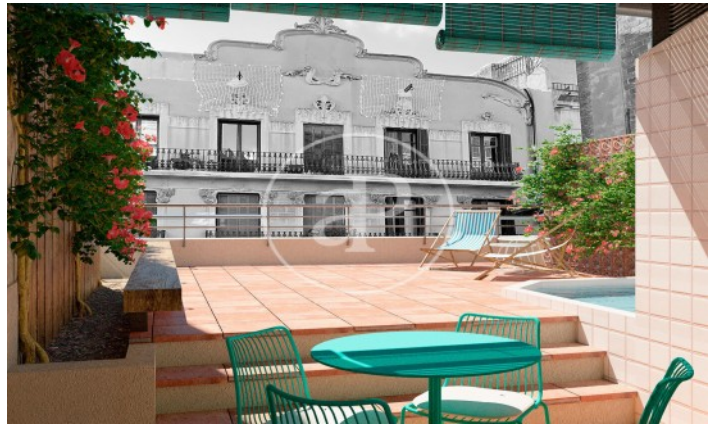

(El Gòtic)

Ref: ONB2405009

Les dades de cada immoble no són part d'una oferta o contracte. No s'ha de considerar exactes o factuais les declaracions fetes per aProperties, verbalment o per escrit, respecte de l'immoble, l'estat en què es troba o el seu valor. Les fotografies només mostren unes parts determinades de l'immoble tal com eren al moment que es van prendre. Les àrees, dimensions i les distàncies que es proporcionen només són aproximades i han de ser comprovades pel client. Les imatges generades pel l'ordinador solament són una indicació de la possible aparença de l'immoble, i poden canviar a qualsevol moment. La informació respecte a un immoble és susceptible de canviar a qualsevol moment.

Per a més informació o per concertar una cita

Tel: 93 528 89 08

apropertiesbarcelona@aproperties.es

<https://www.aproperties.es>